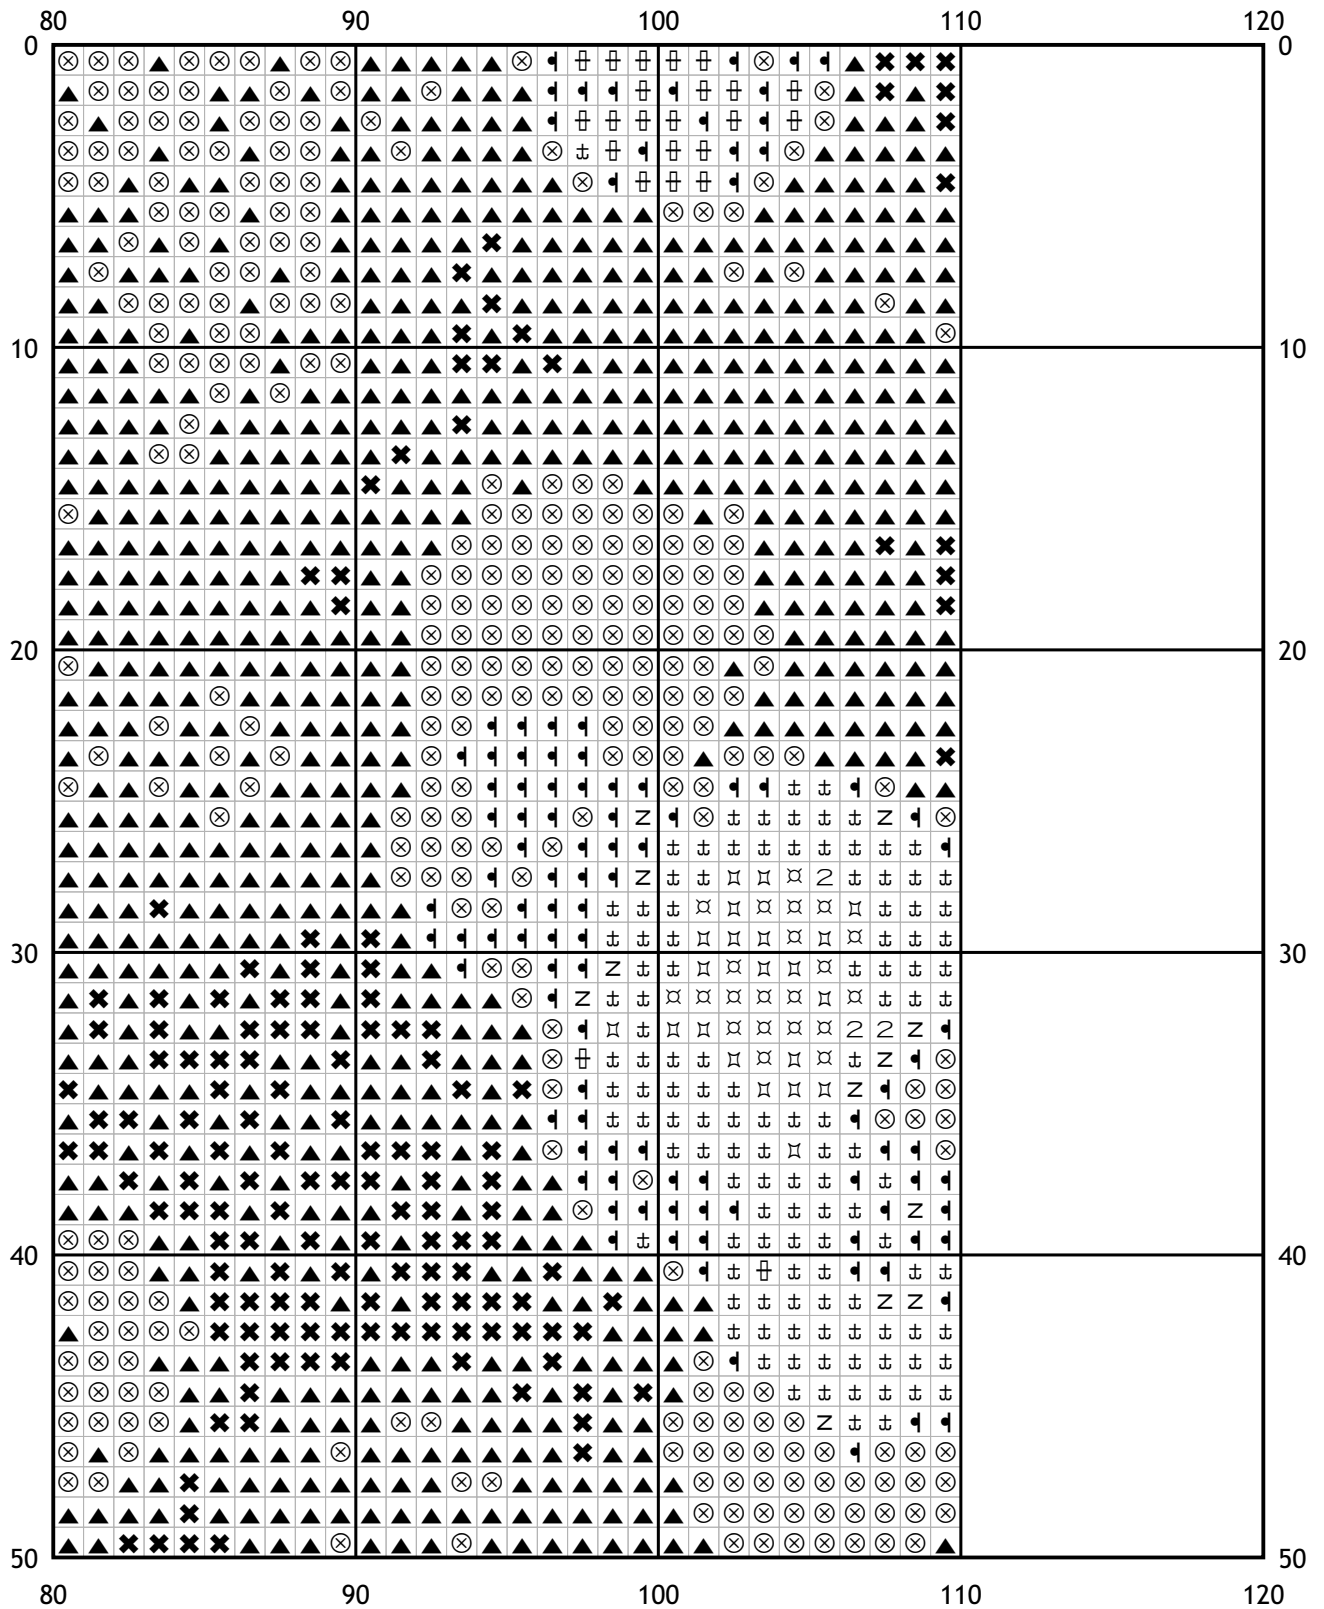

[Мулине DMC от 20 руб. и канва в ассортименте с доставкой по России в интернет-магазине Низанка. www.nizanka.ru]