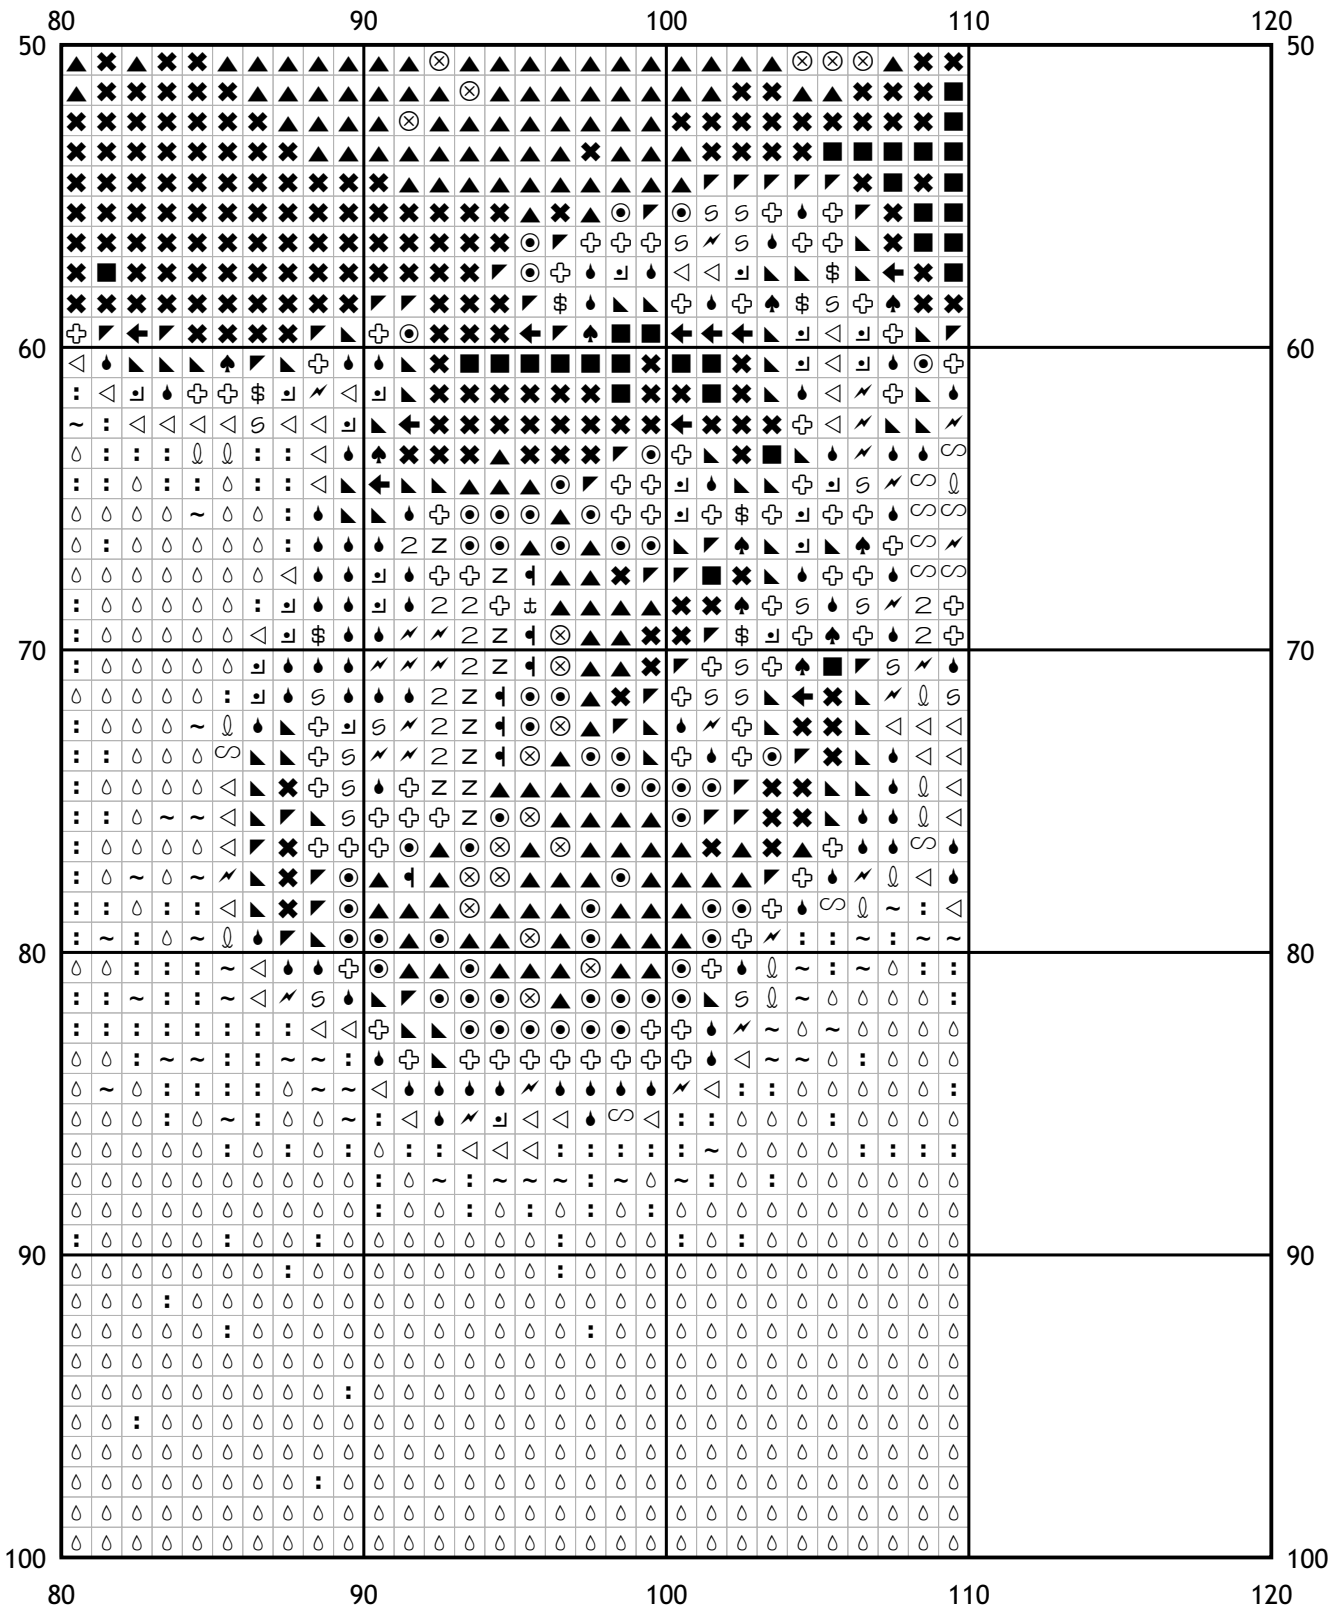

[Мулине DMC от 20 руб. и канва в ассортименте с доставкой по России в интернет-магазине Низанка. www.nizanka.ru]