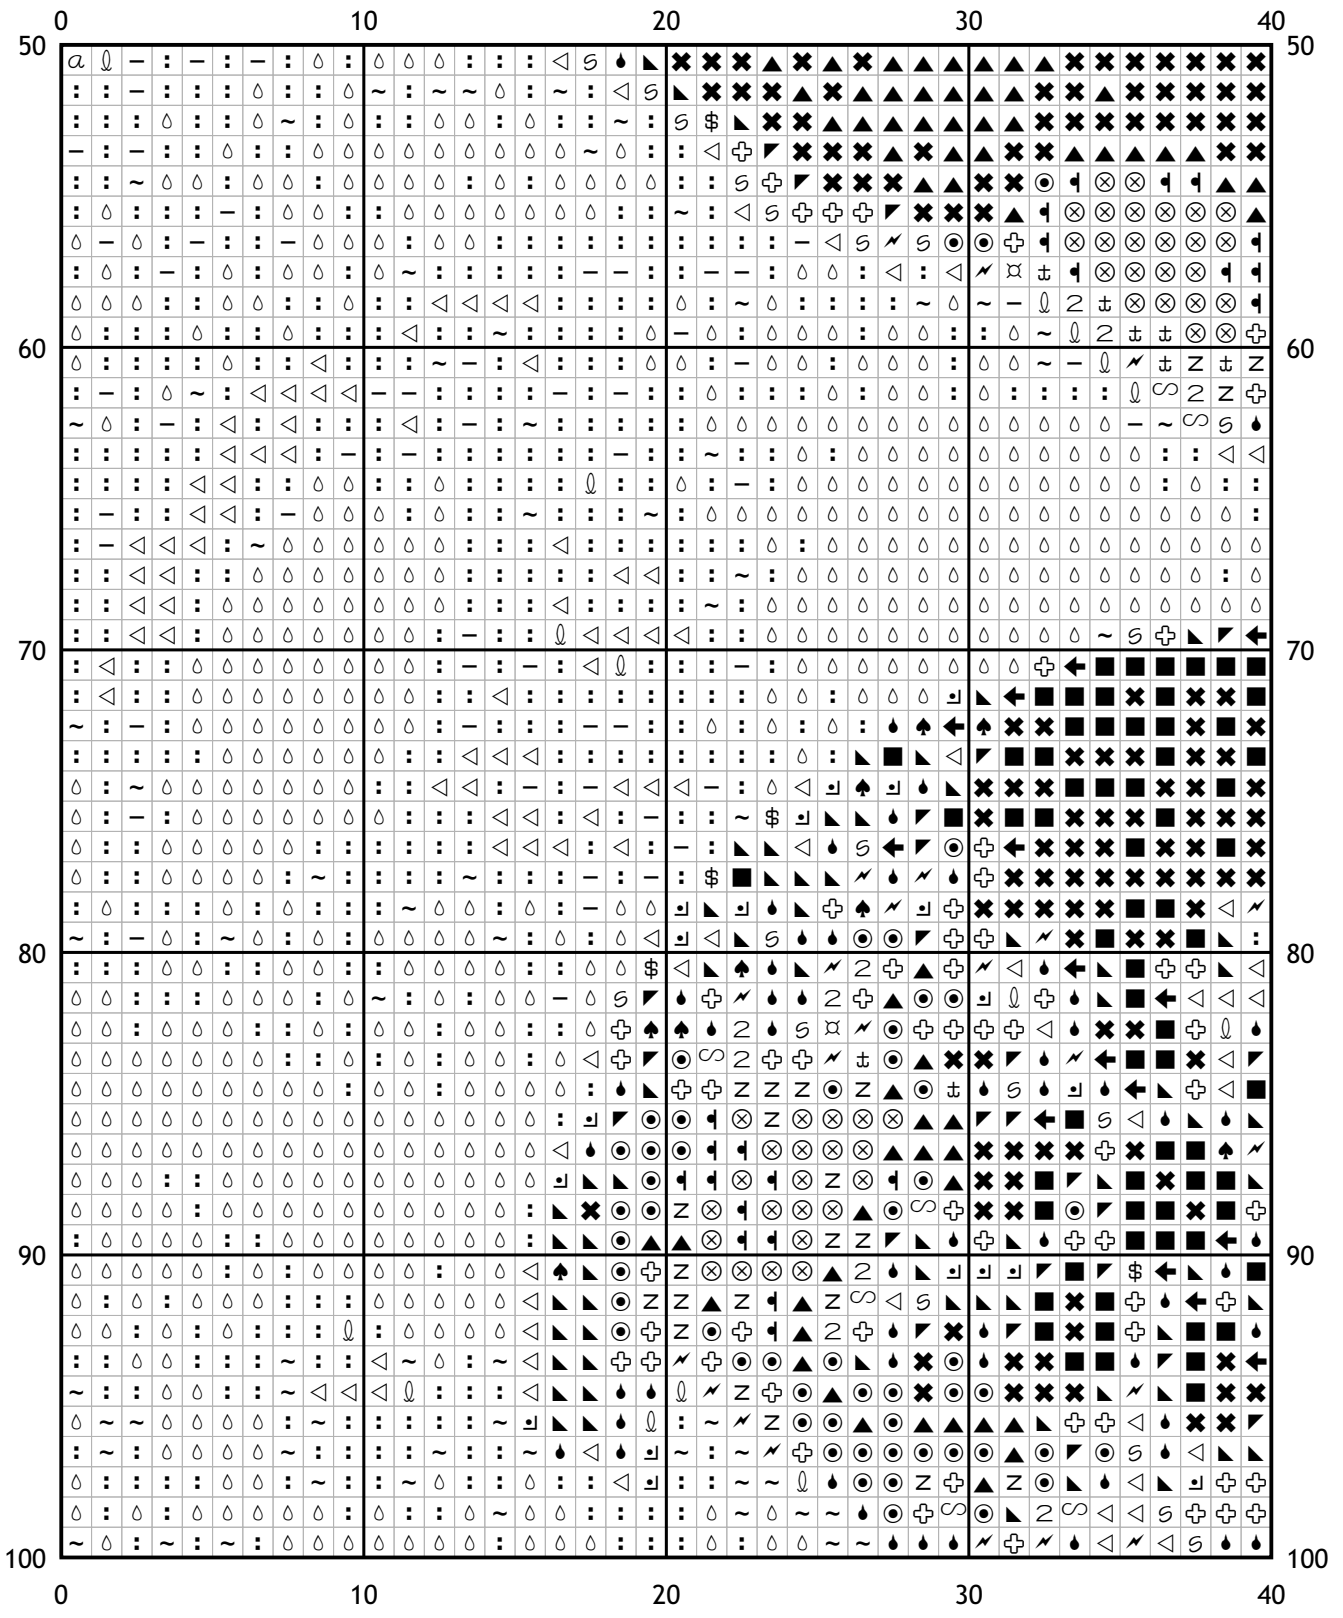

[Мулине DMC от 20 руб. и канва в ассортименте с доставкой по России в интернет-магазине Низанка. www.nizanka.ru]