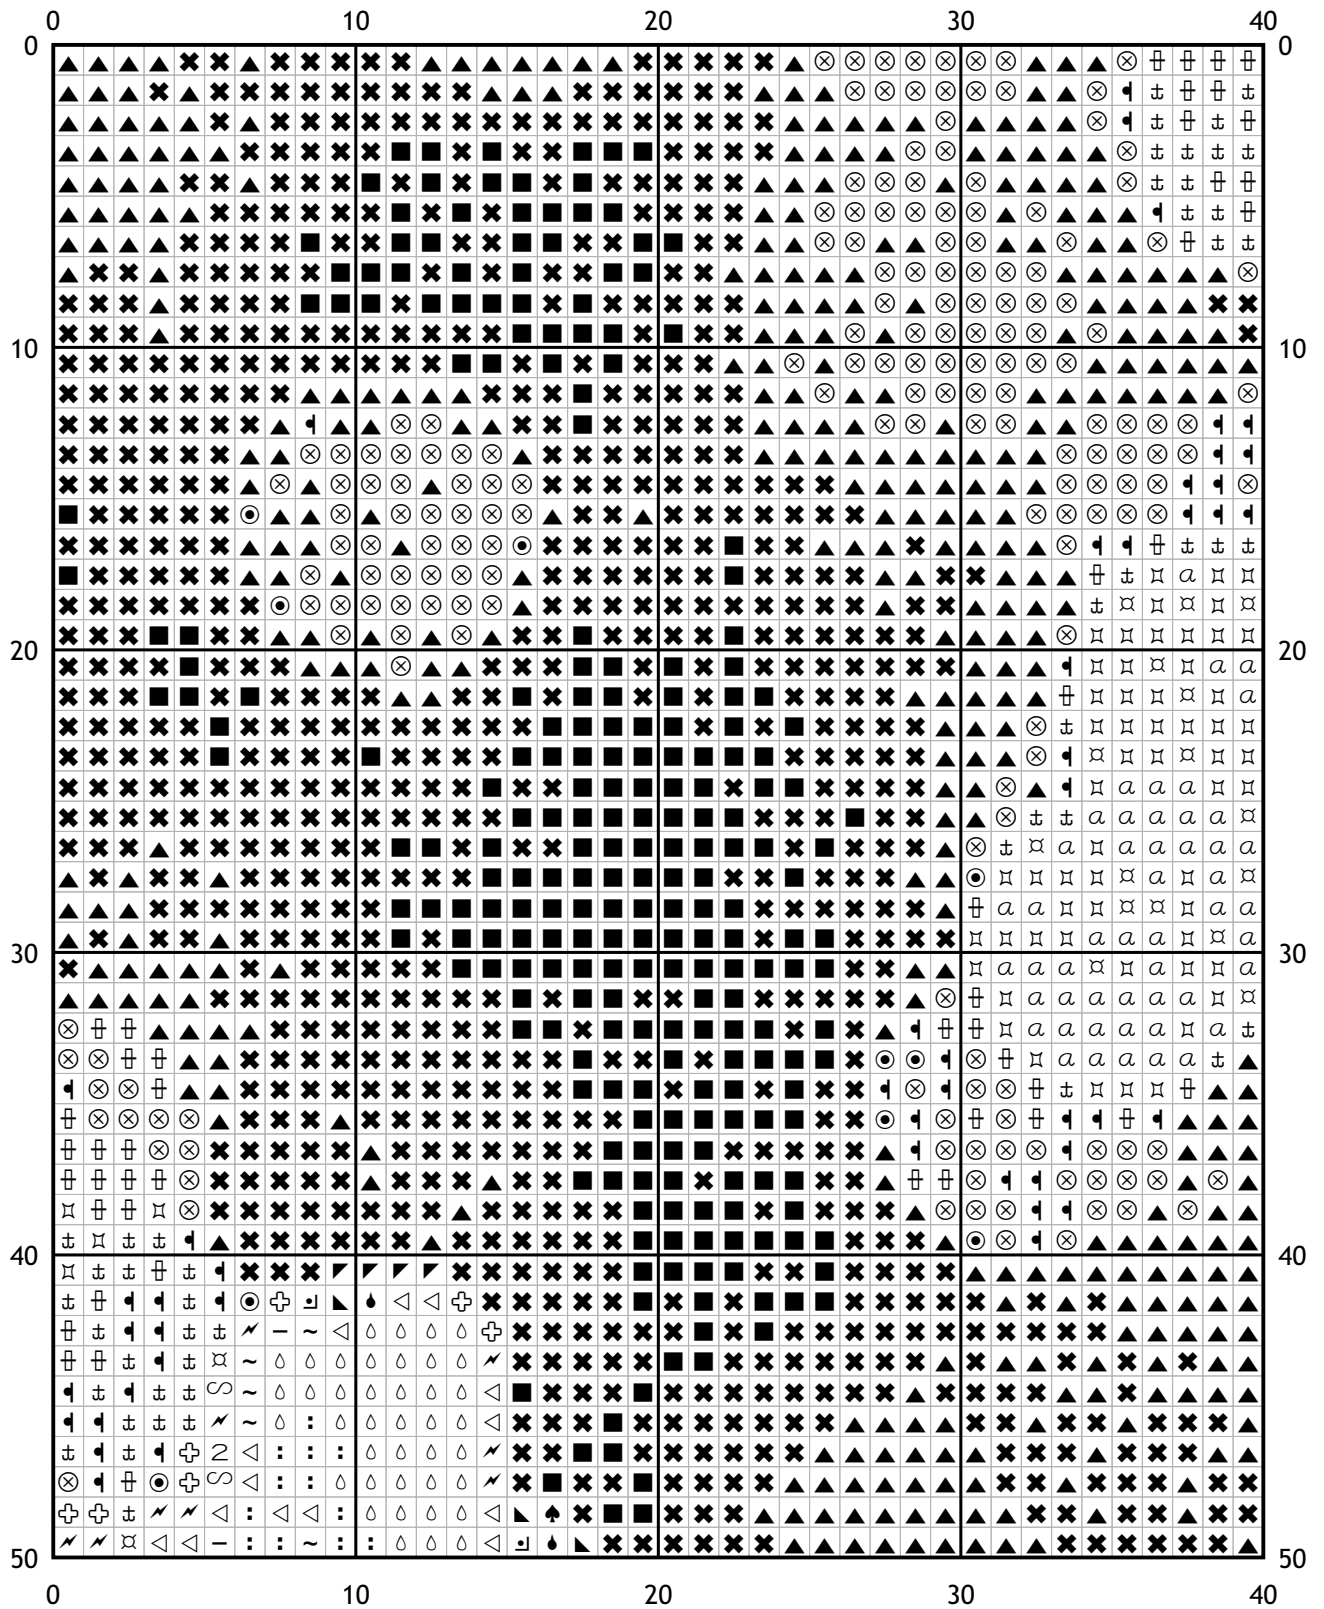

[Мулине DMC от 20 руб. и канва в ассортименте с доставкой по России в интернет-магазине Низанка. www.nizanka.ru]