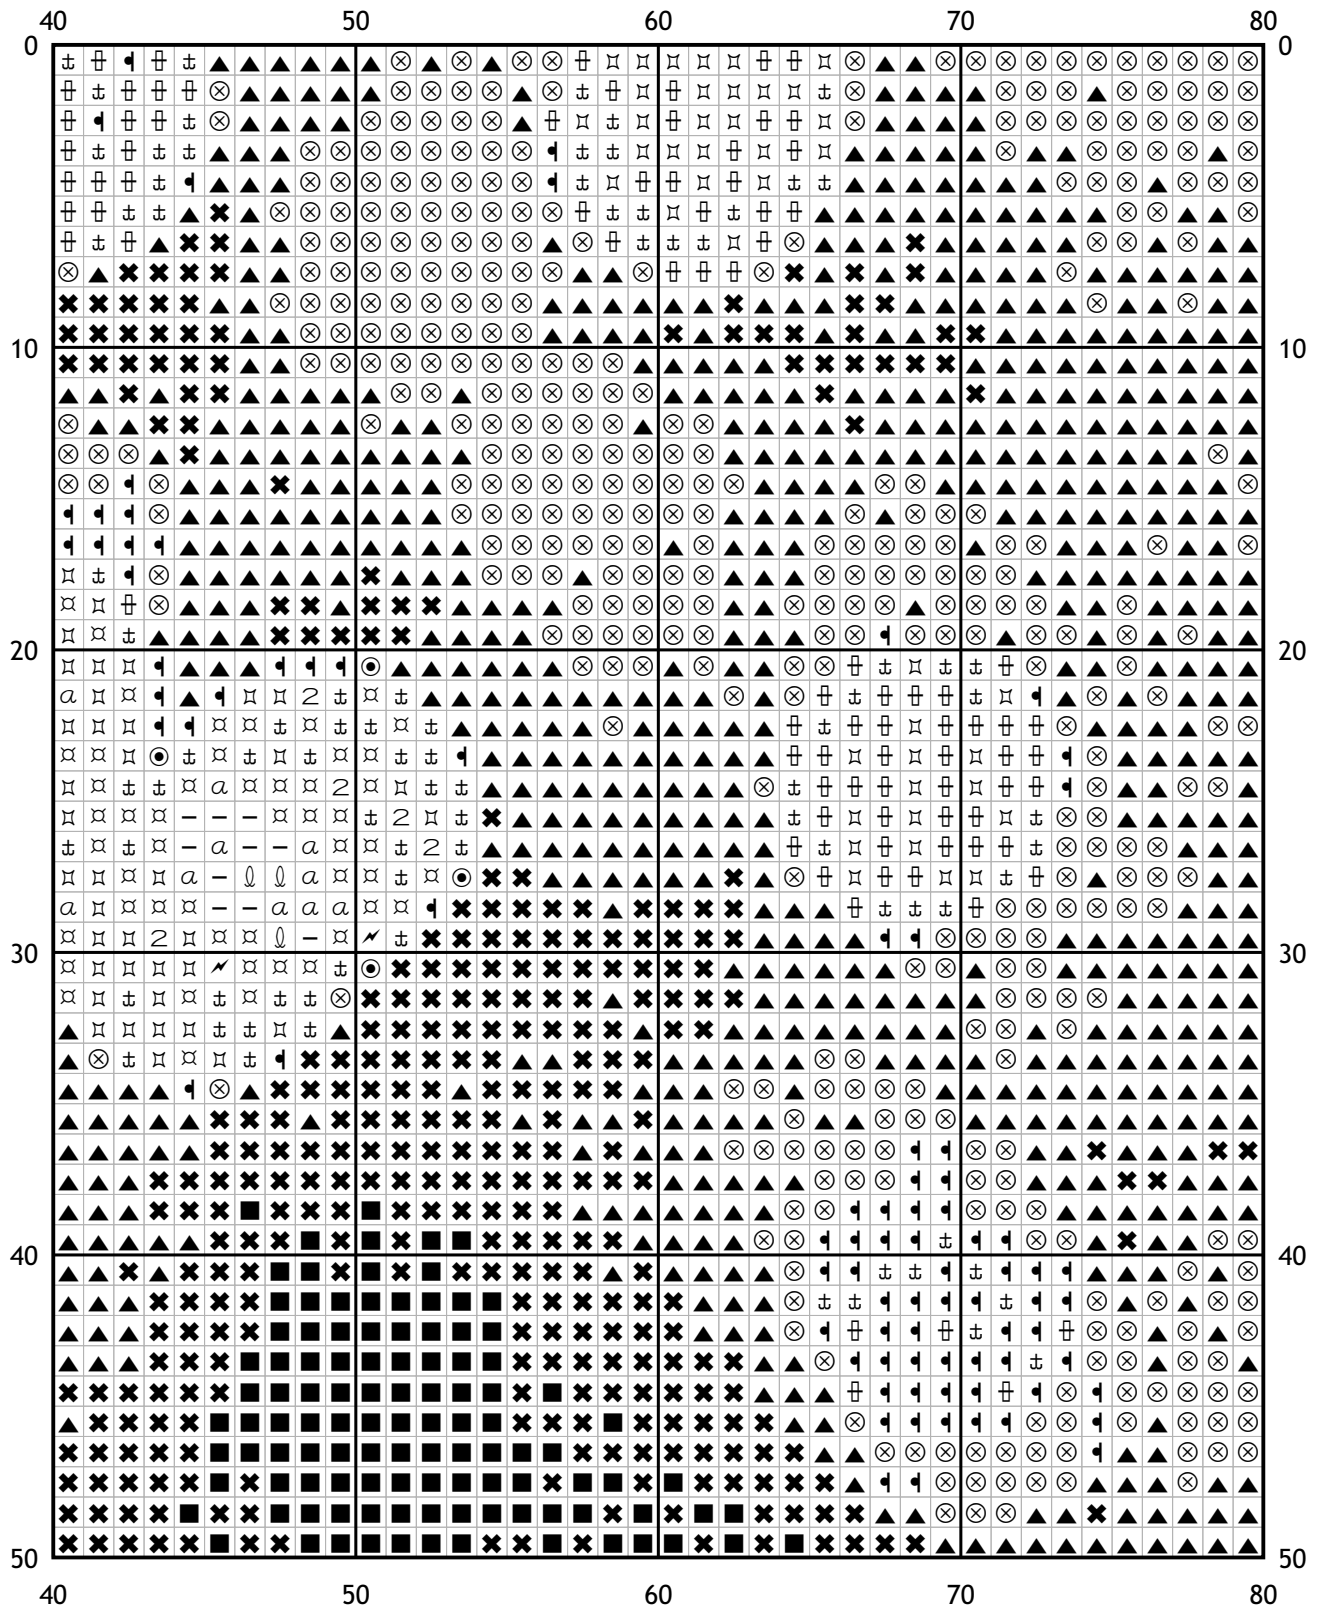

Схема для вышивки крестом

Каталог: Иголки.нет
Код схемы: opagtnzrzg
Название: Плочные игрушки
Оттенков: 30
Размер: 110x110 стежков.
Разбивка схемы: 3x3 страницы.
Версия процессора: 3
Дата создания: 03.01.2011

Карта цветов. Мулине "DMC*"

 3371 - brown black (492)	 902 - gamet vy dk (1661)	 3799 - pewter gray vy dk (41)
 498 - christmas red dk (2140)	 413 - pewter gray dk (41)	 779 - cocoa dk (98)
 3722 - shell pink md (179)	 3740 - antique violet dk (179)	 3801 - christmas red lt (984)
 891 - carnation dk (287)	 3768 - gray green dk (32)	 351 - coral (158)
 3687 - mauve (205)	 3835 - grape md (185)	 3804 - cyclamen pink dk (119)
 893 - carnation lt (265)	 926 - gray green md (123)	 602 - cranberry md (87)
 648 - beaver gray lt (56)	 352 - coral lt (162)	 3354 - dusty rose lt (90)
 3806 - cyclamen pink lt (56)	 957 - geranium lt (94)	 415 - pearl gray (374)
 945 - tawny md (62)	 605 - cranberry vy lt (84)	 3752 - antique blue vy lt (1017)
 963 - dusty rose ul vy lt (104)	 3609 - plum ul tl (225)	 B5200 - ultra white (2500)

(i) Число в скобках показывает общее количество стежков данного оттенка на схеме.

[Мулине DMC от 20 руб. и канва в ассортименте с доставкой по России в интернет-магазине Низанка. www.nizanka.ru]

[Мулине DMC от 20 руб. и канва в ассортименте с доставкой по России в интернет-магазине Низанка. www.nizanka.ru]