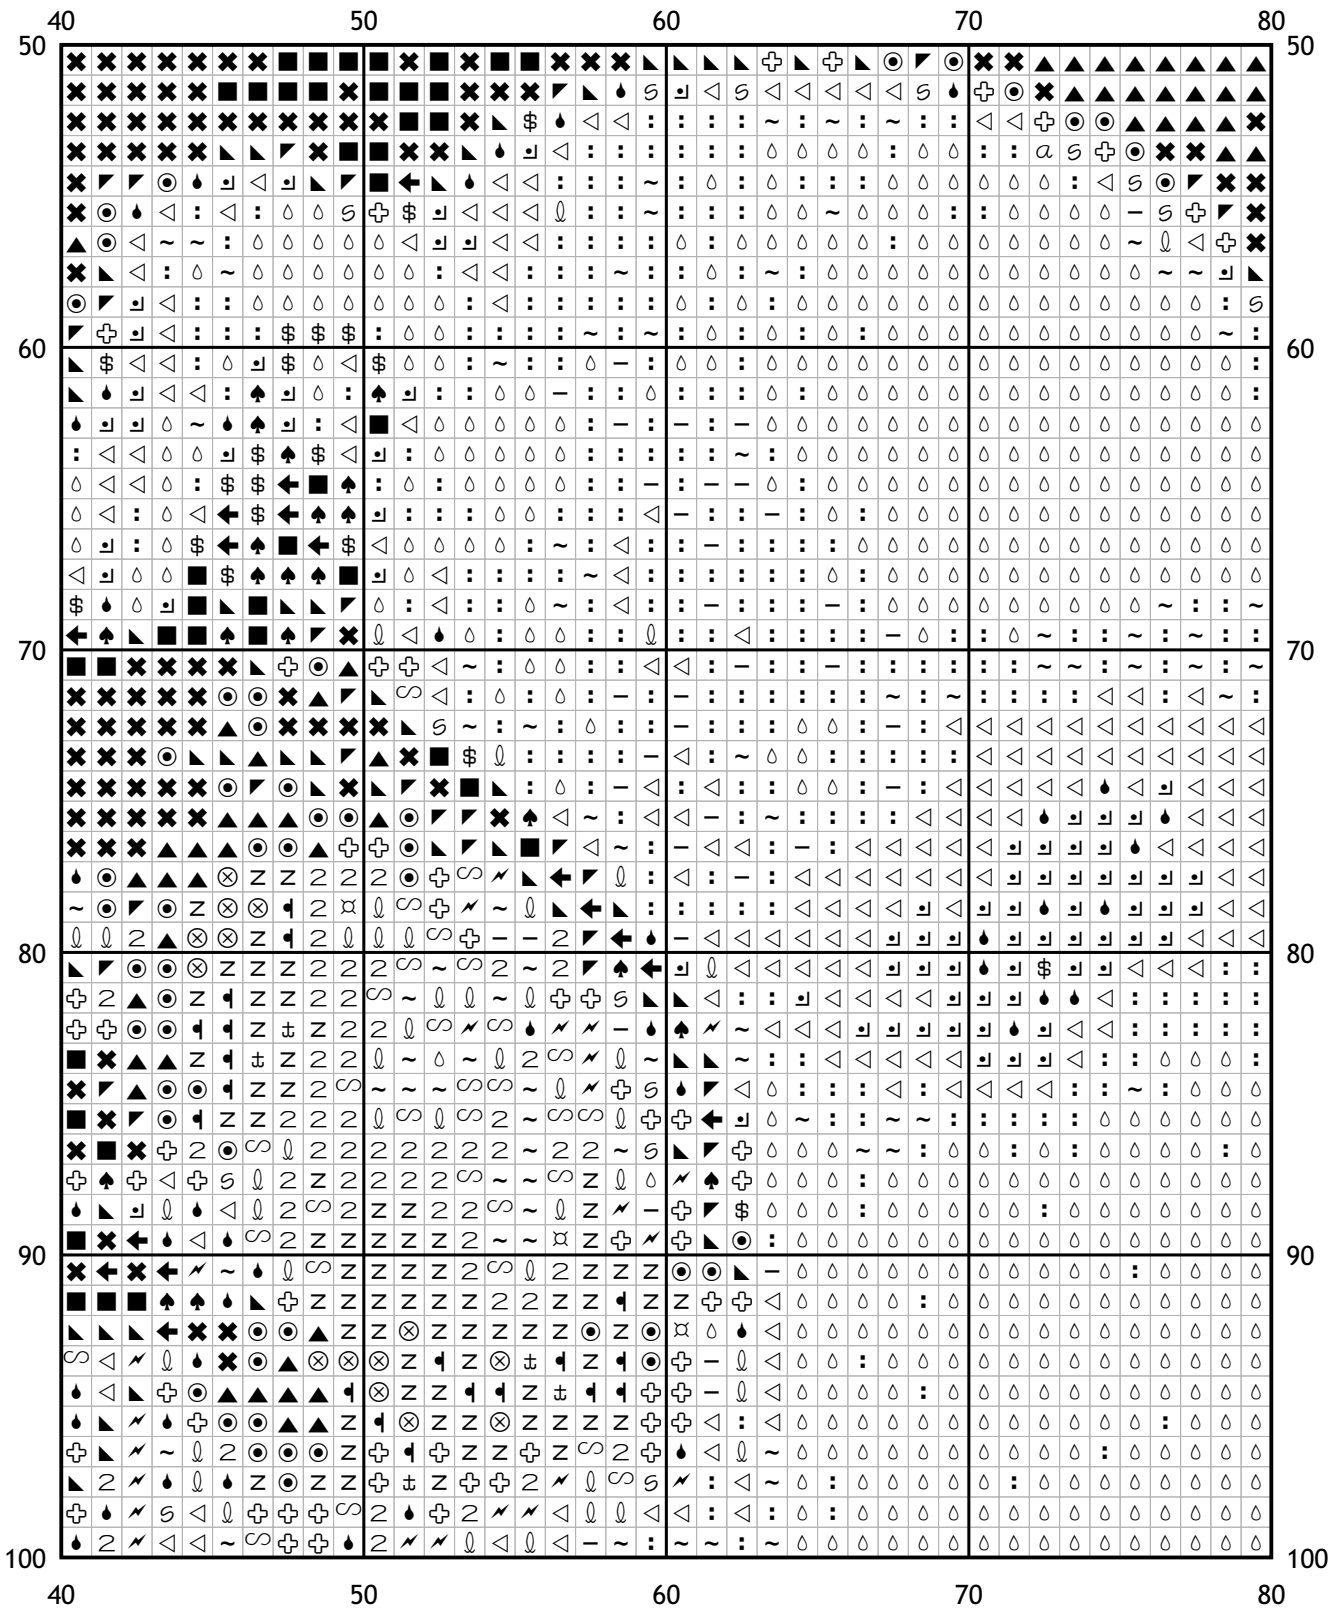

[Мулине DMC от 20 руб. и канва в ассортименте с доставкой по России в интернет-магазине Низанка. www.nizanka.ru]