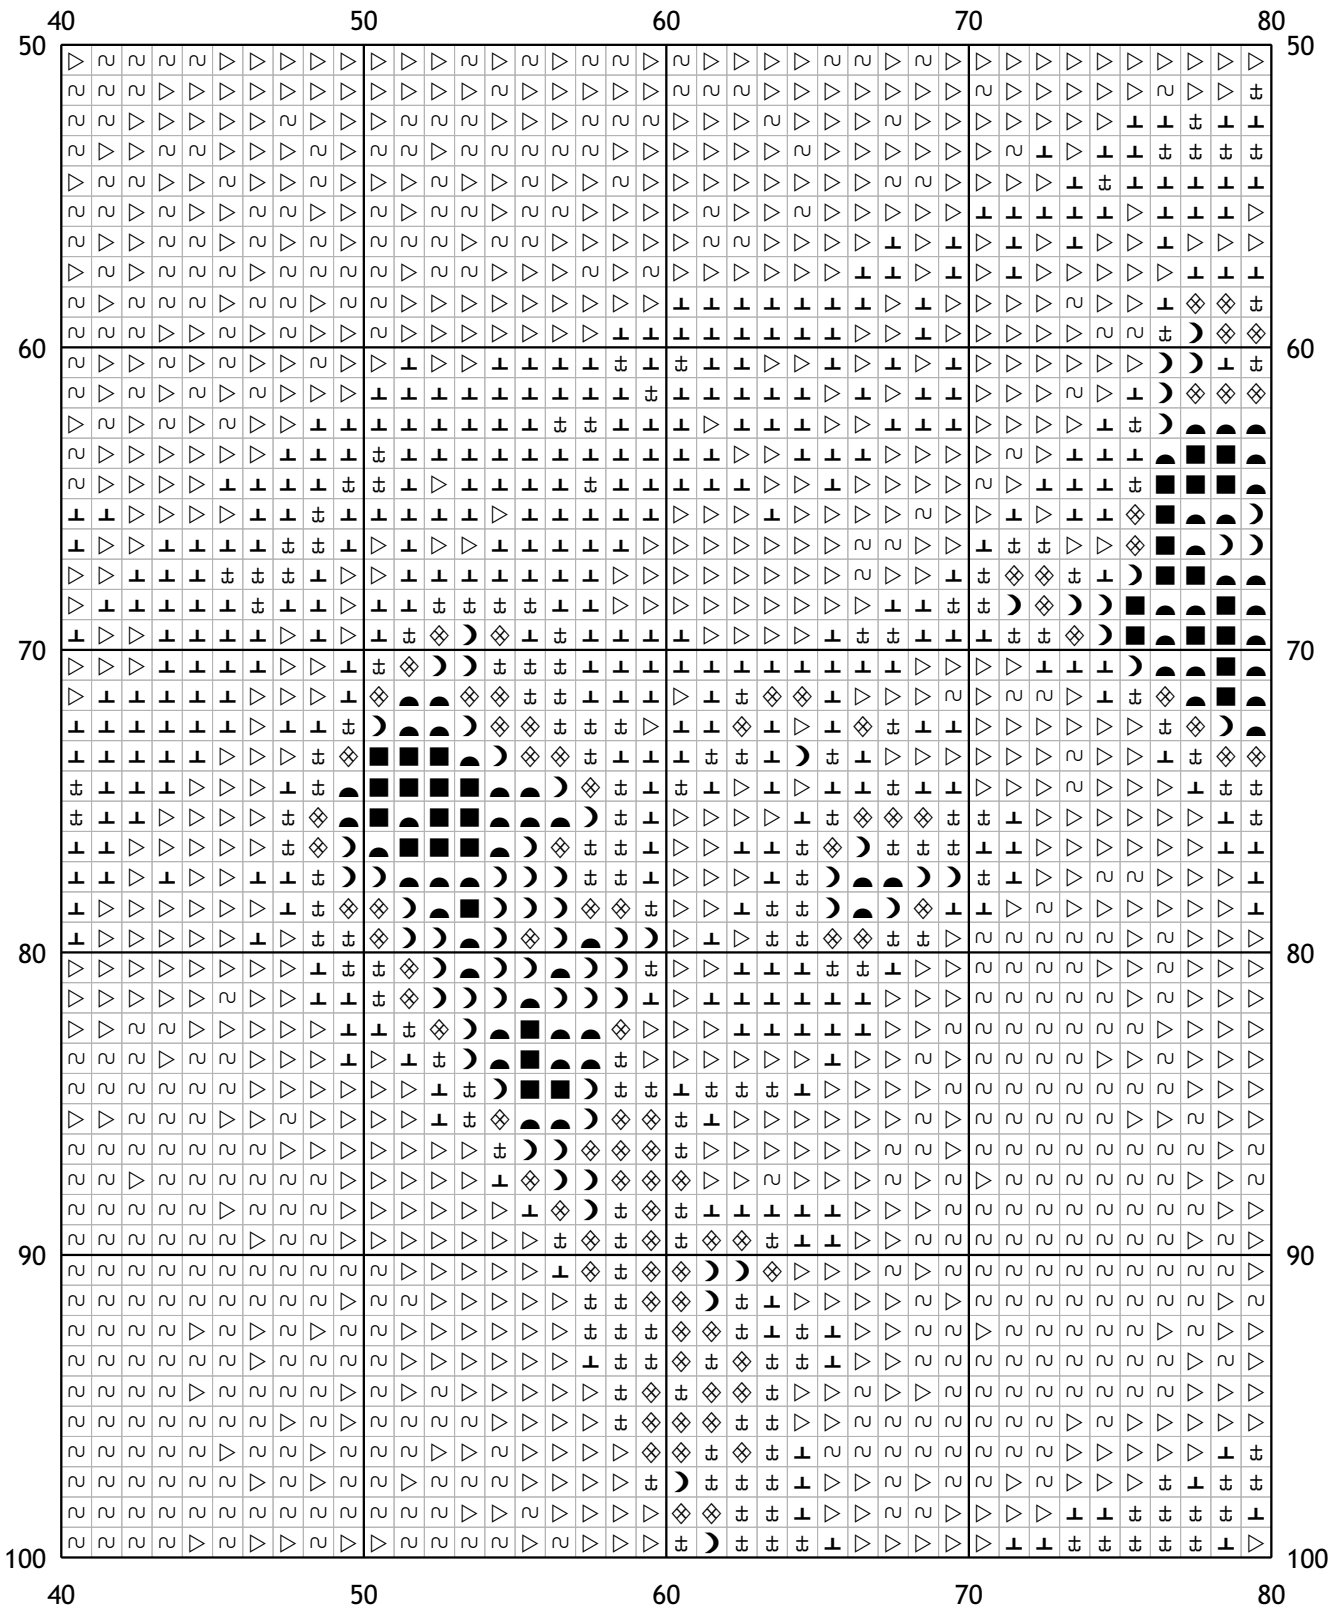

## Схема для вышивания крестом

Каталог: igolki.net

Код схемы: lpmxhtuqr

Название: влюбленные

Оттенков: 8

Размер: 143x200 стежков.

Разбивка схемы: 4x4 страницы

Версия процессора: 0.2.0

## Карта цветов (DMC)

 ■ 823 - navy blue dk (405)

 ❖ 646 - beaver gray dk (452)

 ▷ 168 - pewter gray vy lt (5727)

 ▲ 844 - beaver gray ul dk (498)

 ⚡ 647 - beaver gray md (938)

 ∩ ecru - ecru (18404)

 ☾ 535 - ash gray vy lt (439)

 ⊥ 648 - beaver gray lt (1737)

50	0	10	20	30	40	50
60	0	10	20	30	40	60
70	0	10	20	30	40	70
80	0	10	20	30	40	80
90	0	10	20	30	40	90
100	0	10	20	30	40	100

A 40x40 grid for cross-stitching. The grid is divided into four 10x10 quadrants. The top-left quadrant (rows 100-110, columns 0-10) contains the number '2'. The top-right quadrant (rows 100-110, columns 10-20) contains the number '2'. The bottom-left quadrant (rows 130-140, columns 0-10) contains the number '2'. The bottom-right quadrant (rows 130-140, columns 10-20) contains the number '2'. The middle-left quadrant (rows 110-130, columns 0-10) contains the number '2'. The middle-right quadrant (rows 110-130, columns 10-20) contains the number '2'. The top-middle quadrant (rows 100-110, columns 20-30) contains the number '2'. The top-far-right quadrant (rows 100-110, columns 30-40) contains the number '2'. The bottom-middle quadrant (rows 130-140, columns 20-30) contains the number '2'. The bottom-far-right quadrant (rows 130-140, columns 30-40) contains the number '2'. The grid is surrounded by coordinate labels: 0, 10, 20, 30, 40 on both the top and bottom axes, and 100, 110, 120, 130, 140, 150 on both the left and right axes.

80	90	100	110	120	130	140	150
100	110	120	130	140	150	80	90
110	120	130	140	150	80	90	100
120	130	140	150	80	90	100	110
130	140	150	80	90	100	110	120
140	150	80	90	100	110	120	130
150	80	90	100	110	120	130	140