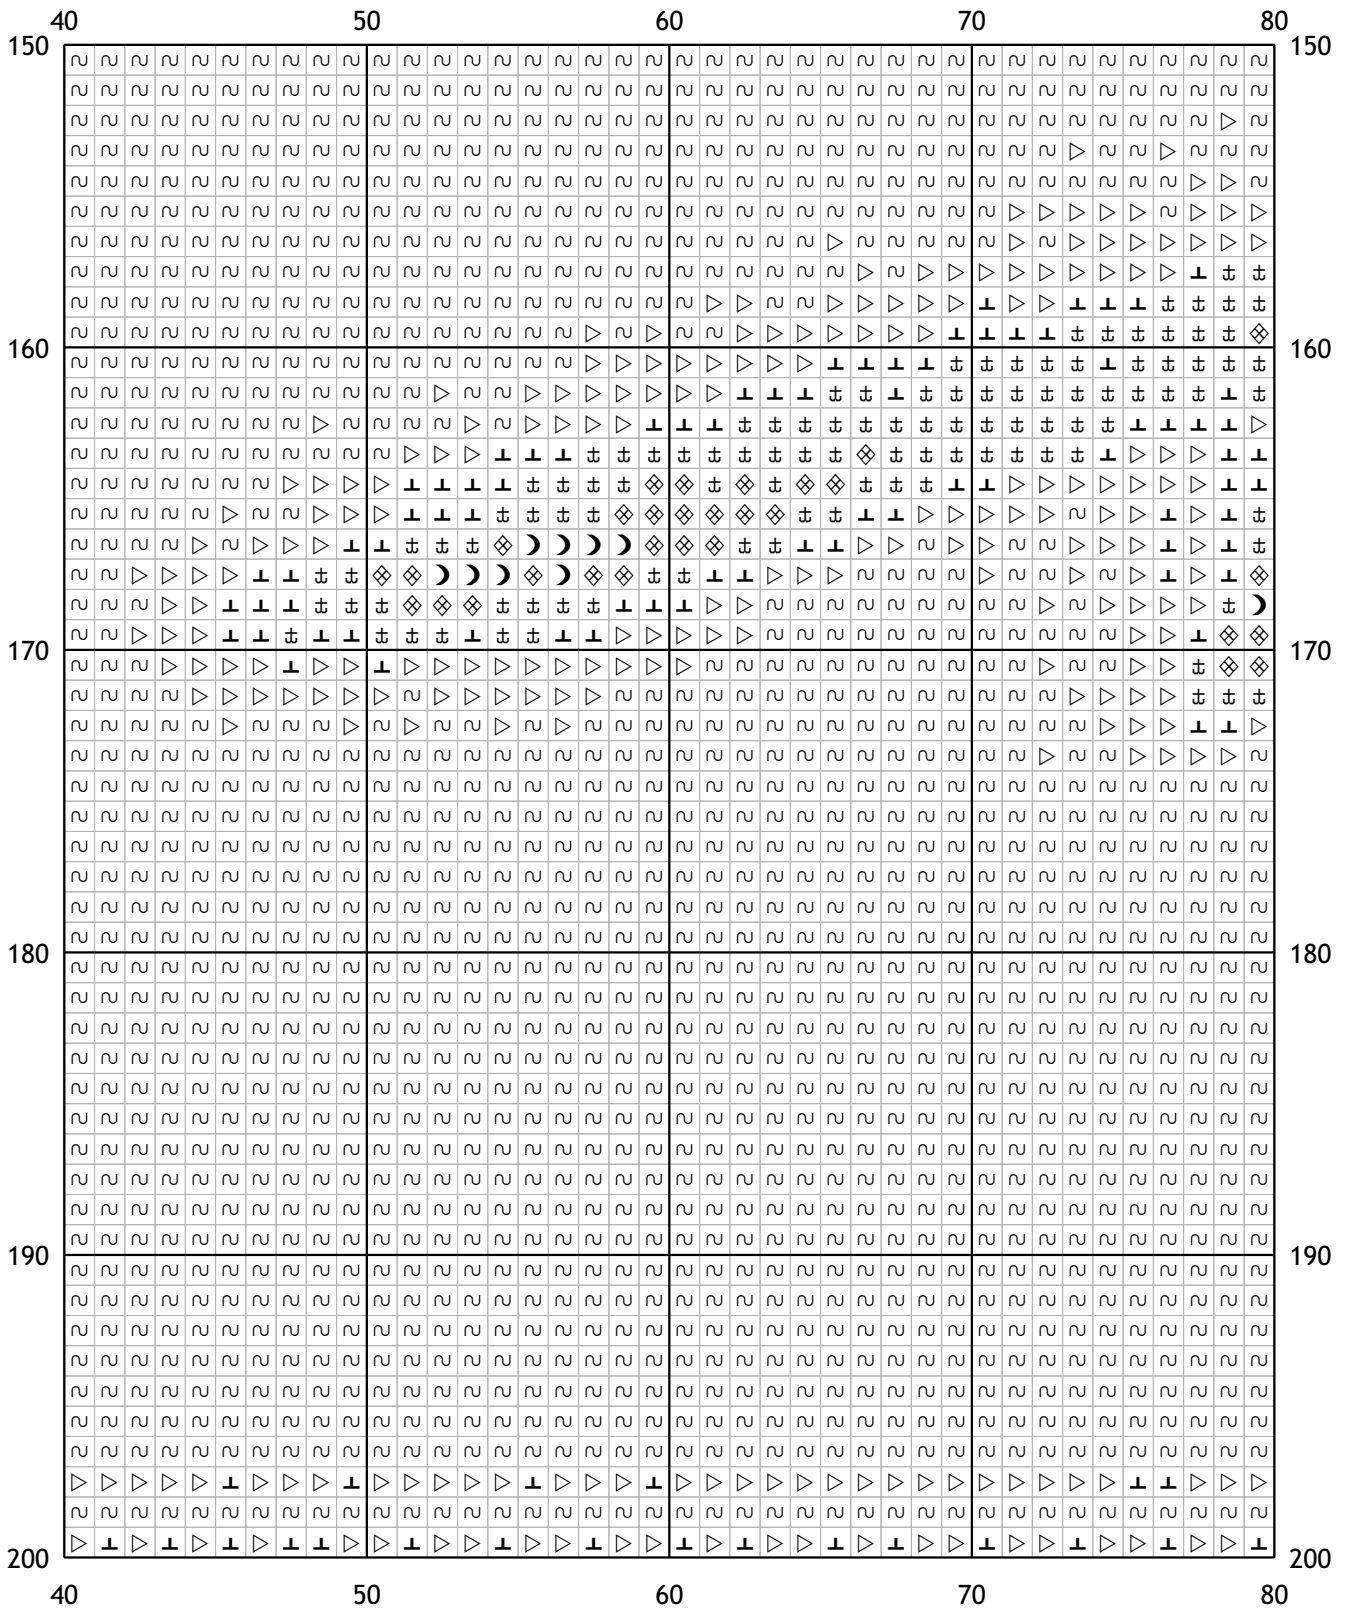

150	80	90	100	110	120	150
160	80	90	100	110	120	160
170	80	90	100	110	120	170
180	80	90	100	110	120	180
190	80	90	100	110	120	190
200	80	90	100	110	120	200