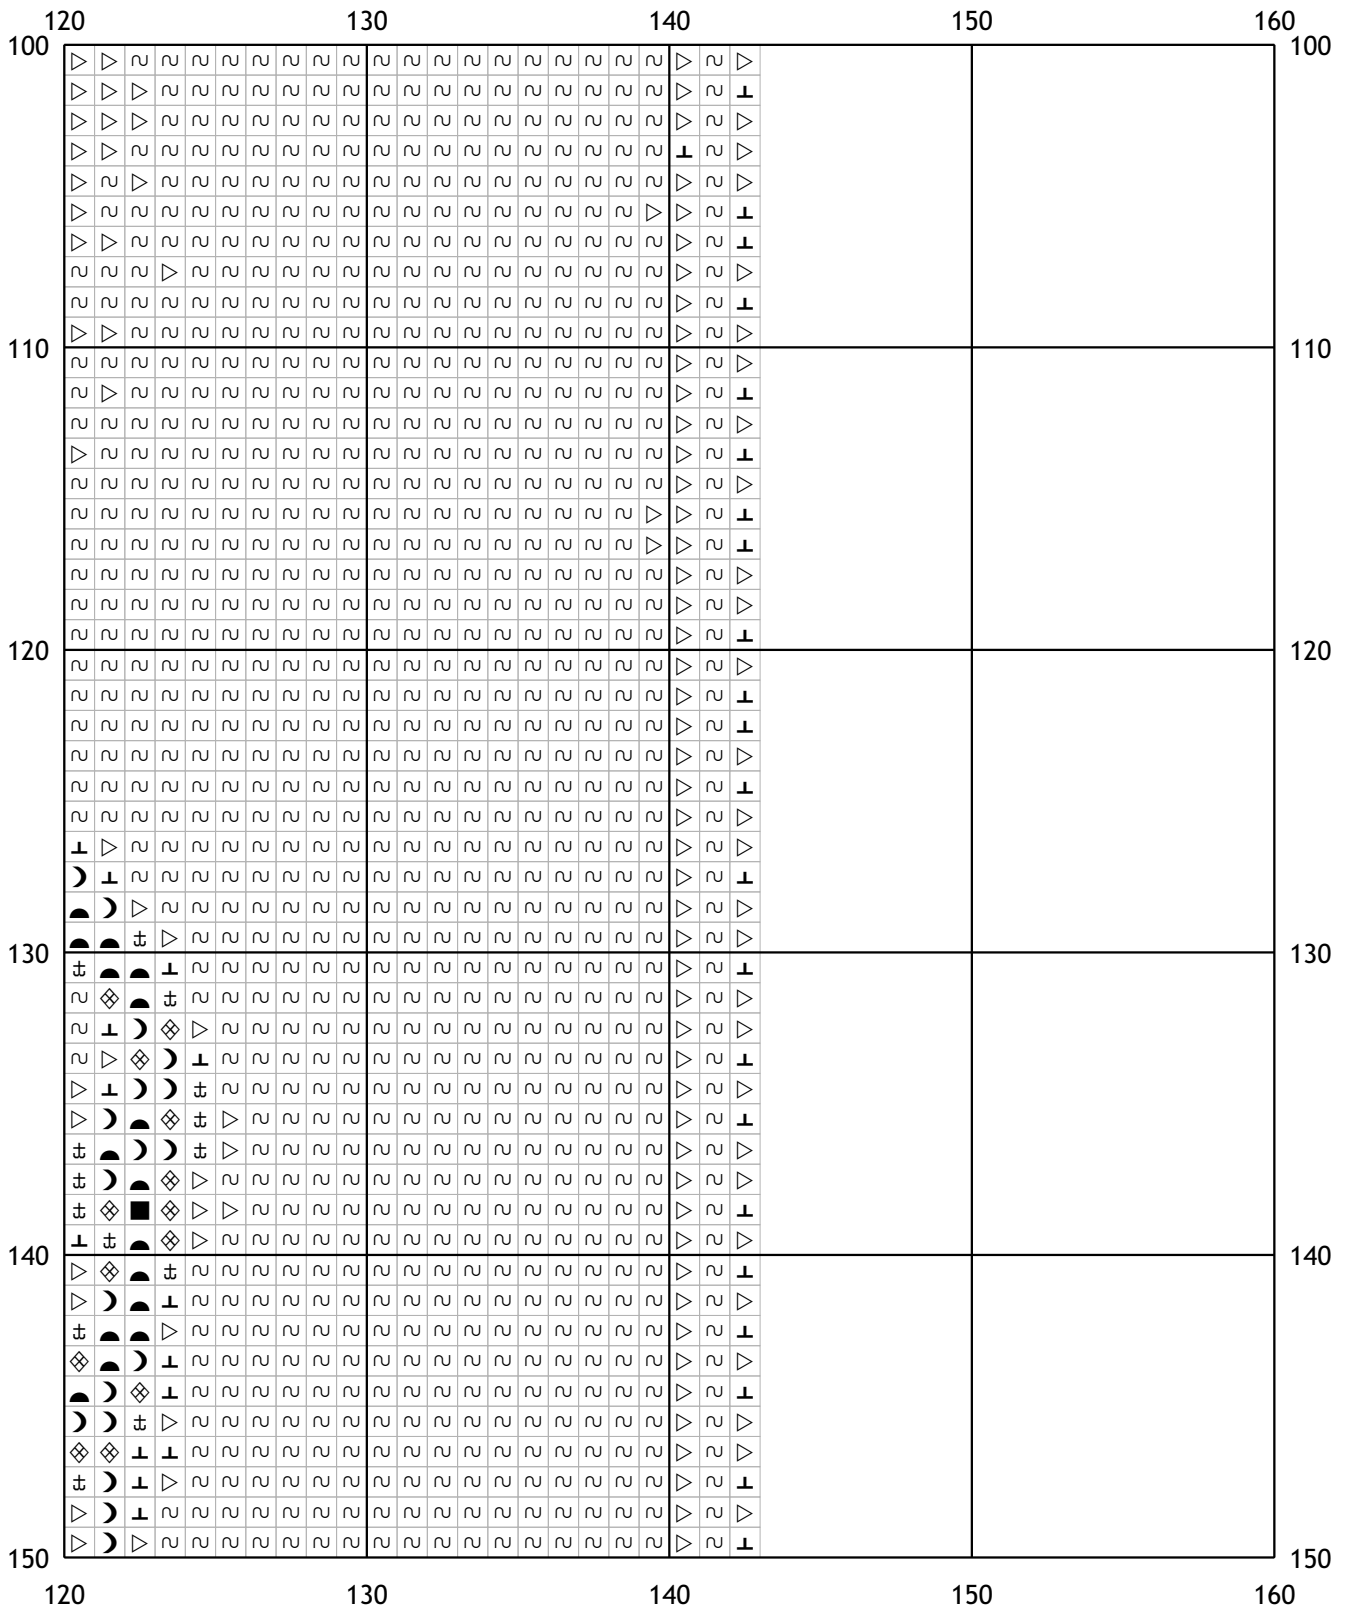

## Схема для вышивания крестом

Каталог: igolki.net

Код схемы: lpmxhtuqr

Название: влюбленные

Оттенков: 8

Размер: 143x200 стежков.

Разбивка схемы: 4x4 страницы

Версия процессора: 0.2.0

## Карта цветов (DMC)

 ■ 823 - navy blue dk (405)

 ❖ 646 - beaver gray dk (452)

 ▷ 168 - pewter gray vy lt (5727)

 ▲ 844 - beaver gray ul dk (498)

 ⚡ 647 - beaver gray md (938)

 ∩ ecru - ecru (18404)

 ☾ 535 - ash gray vy lt (439)

 ⊥ 648 - beaver gray lt (1737)

50	0	10	20	30	40	50
60	0	10	20	30	40	60
70	0	10	20	30	40	70
80	0	10	20	30	40	80
90	0	10	20	30	40	90
100	0	10	20	30	40	100

A 40x40 grid for cross-stitching. The grid is divided into four 10x10 quadrants. The top-left quadrant (rows 100-110, columns 0-10) contains the number '2'. The top-right quadrant (rows 100-110, columns 10-20) contains the number '2'. The bottom-left quadrant (rows 130-140, columns 0-10) contains the number '2'. The bottom-right quadrant (rows 130-140, columns 10-20) contains the number '2'. The middle-left quadrant (rows 110-130, columns 0-10) contains the number '2'. The middle-right quadrant (rows 110-130, columns 10-20) contains the number '2'. The top-middle quadrant (rows 100-110, columns 20-30) contains the number '2'. The top-far-right quadrant (rows 100-110, columns 30-40) contains the number '2'. The bottom-middle quadrant (rows 130-140, columns 20-30) contains the number '2'. The bottom-far-right quadrant (rows 130-140, columns 30-40) contains the number '2'. The grid is surrounded by coordinate labels: 0, 10, 20, 30, 40 on both the top and bottom axes, and 100, 110, 120, 130, 140, 150 on both the left and right axes.

80	90	100	110	120	130	140	150
100	110	120	130	140	150	80	90
110	120	130	140	150	80	90	100
120	130	140	150	80	90	100	110
130	140	150	80	90	100	110	120
140	150	80	90	100	110	120	130
150	80	90	100	110	120	130	140