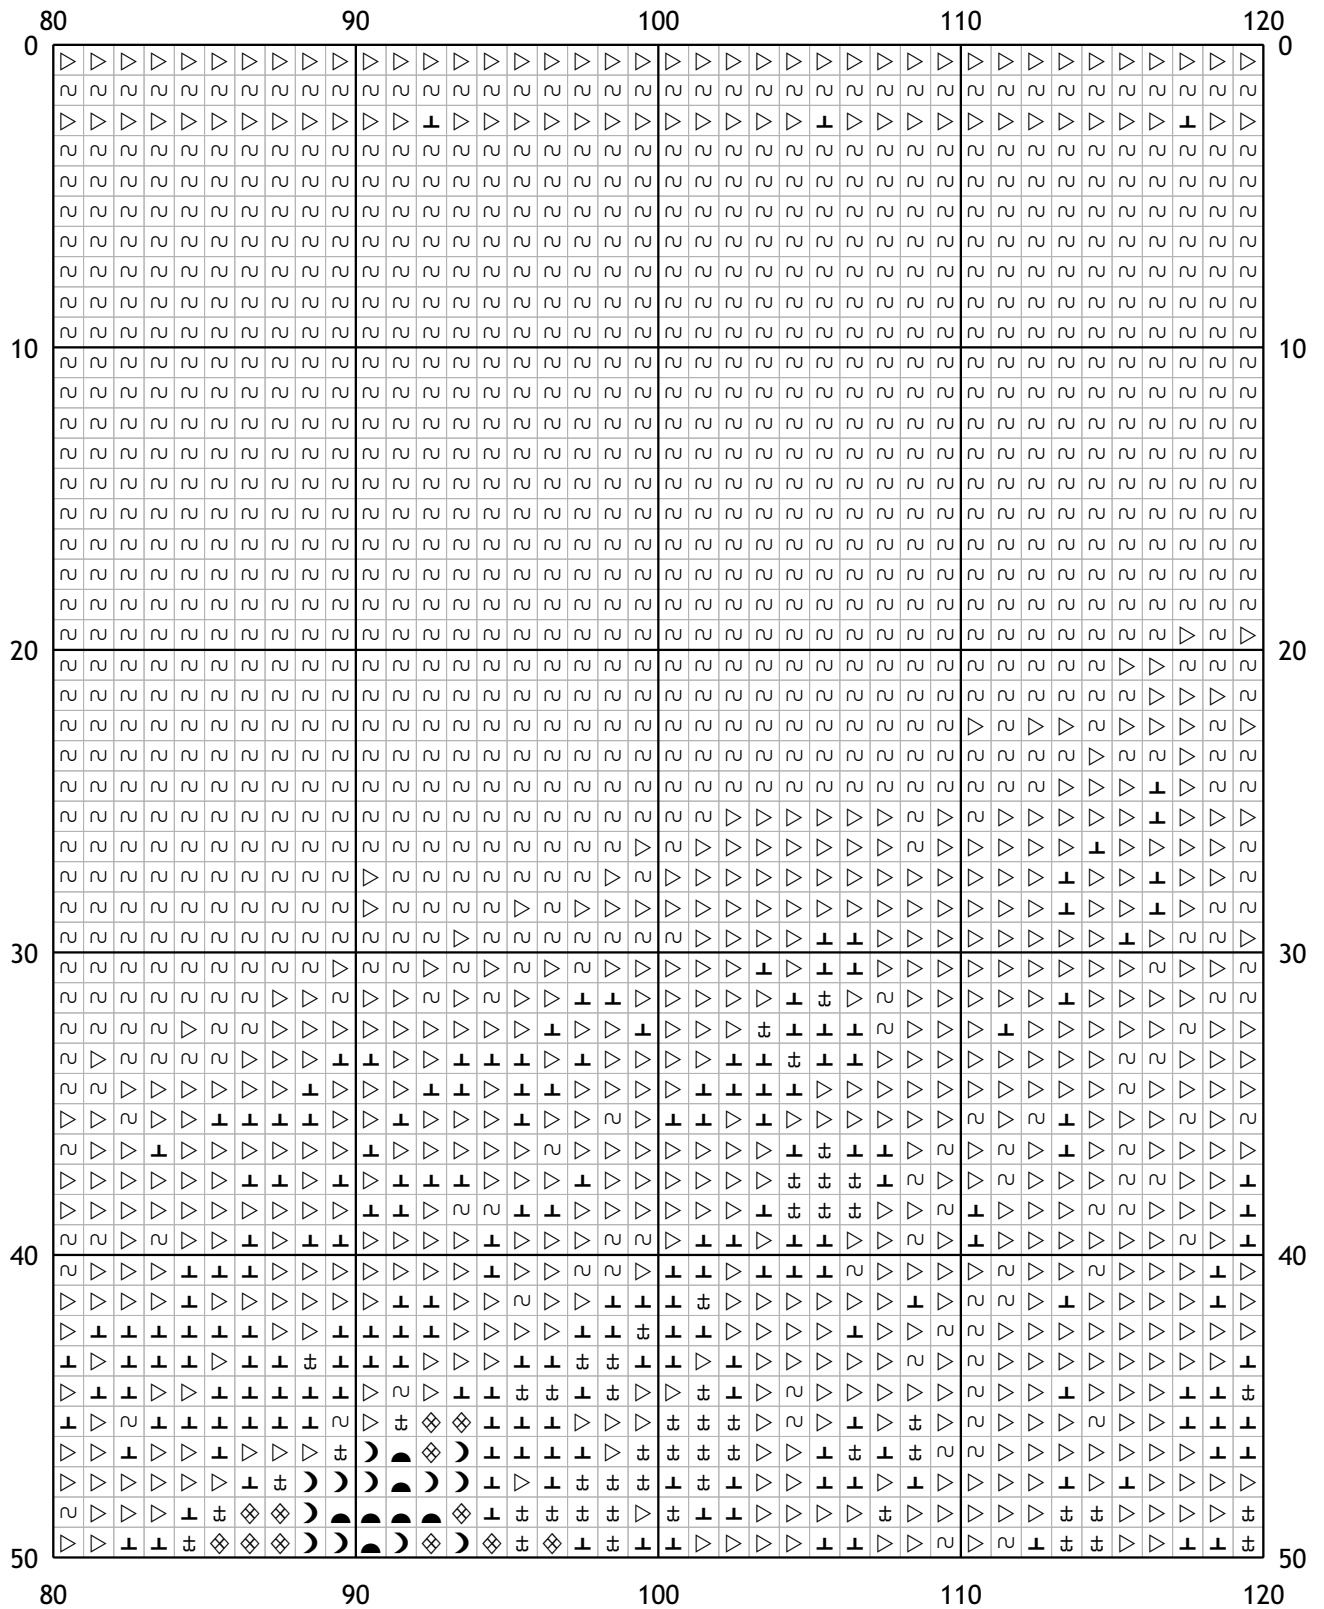

## Схема для вышивания крестом

Каталог: igolki.net

Код схемы: lpmxhtuqr

Название: влюбленные

Оттенков: 8

Размер: 143x200 стежков.

Разбивка схемы: 4x4 страницы

Версия процессора: 0.2.0

## Карта цветов (DMC)

 ■ 823 - navy blue dk (405)

 ❖ 646 - beaver gray dk (452)

 ▷ 168 - pewter gray vy lt (5727)

 ▲ 844 - beaver gray ul dk (498)

 ⚡ 647 - beaver gray md (938)

 ∩ ecru - ecru (18404)

 ☾ 535 - ash gray vy lt (439)

 ⊥ 648 - beaver gray lt (1737)

50	0	10	20	30	40	50
60	0	10	20	30	40	60
70	0	10	20	30	40	70
80	0	10	20	30	40	80
90	0	10	20	30	40	90
100	0	10	20	30	40	100

A 40x40 grid for cross-stitching. The grid is divided into four 10x10 quadrants. The top-left quadrant (rows 100-110, columns 0-10) contains the number '2'. The top-right quadrant (rows 100-110, columns 10-20) contains the number '2'. The bottom-left quadrant (rows 130-140, columns 0-10) contains the number '2'. The bottom-right quadrant (rows 130-140, columns 10-20) contains the number '2'. The middle-left quadrant (rows 110-130, columns 0-10) contains the number '2'. The middle-right quadrant (rows 110-130, columns 10-20) contains the number '2'. The top-middle quadrant (rows 100-110, columns 20-30) contains the number '2'. The top-far-right quadrant (rows 100-110, columns 30-40) contains the number '2'. The bottom-middle quadrant (rows 130-140, columns 20-30) contains the number '2'. The bottom-far-right quadrant (rows 130-140, columns 30-40) contains the number '2'. The grid is surrounded by coordinate labels: 0, 10, 20, 30, 40 on both the top and bottom axes, and 100, 110, 120, 130, 140, 150 on both the left and right axes.

80	90	100	110	120	130	140	150
100	110	120	130	140	150	80	90
110	120	130	140	150	80	90	100
120	130	140	150	80	90	100	110
130	140	150	80	90	100	110	120
140	150	80	90	100	110	120	130
150	80	90	100	110	120	130	140