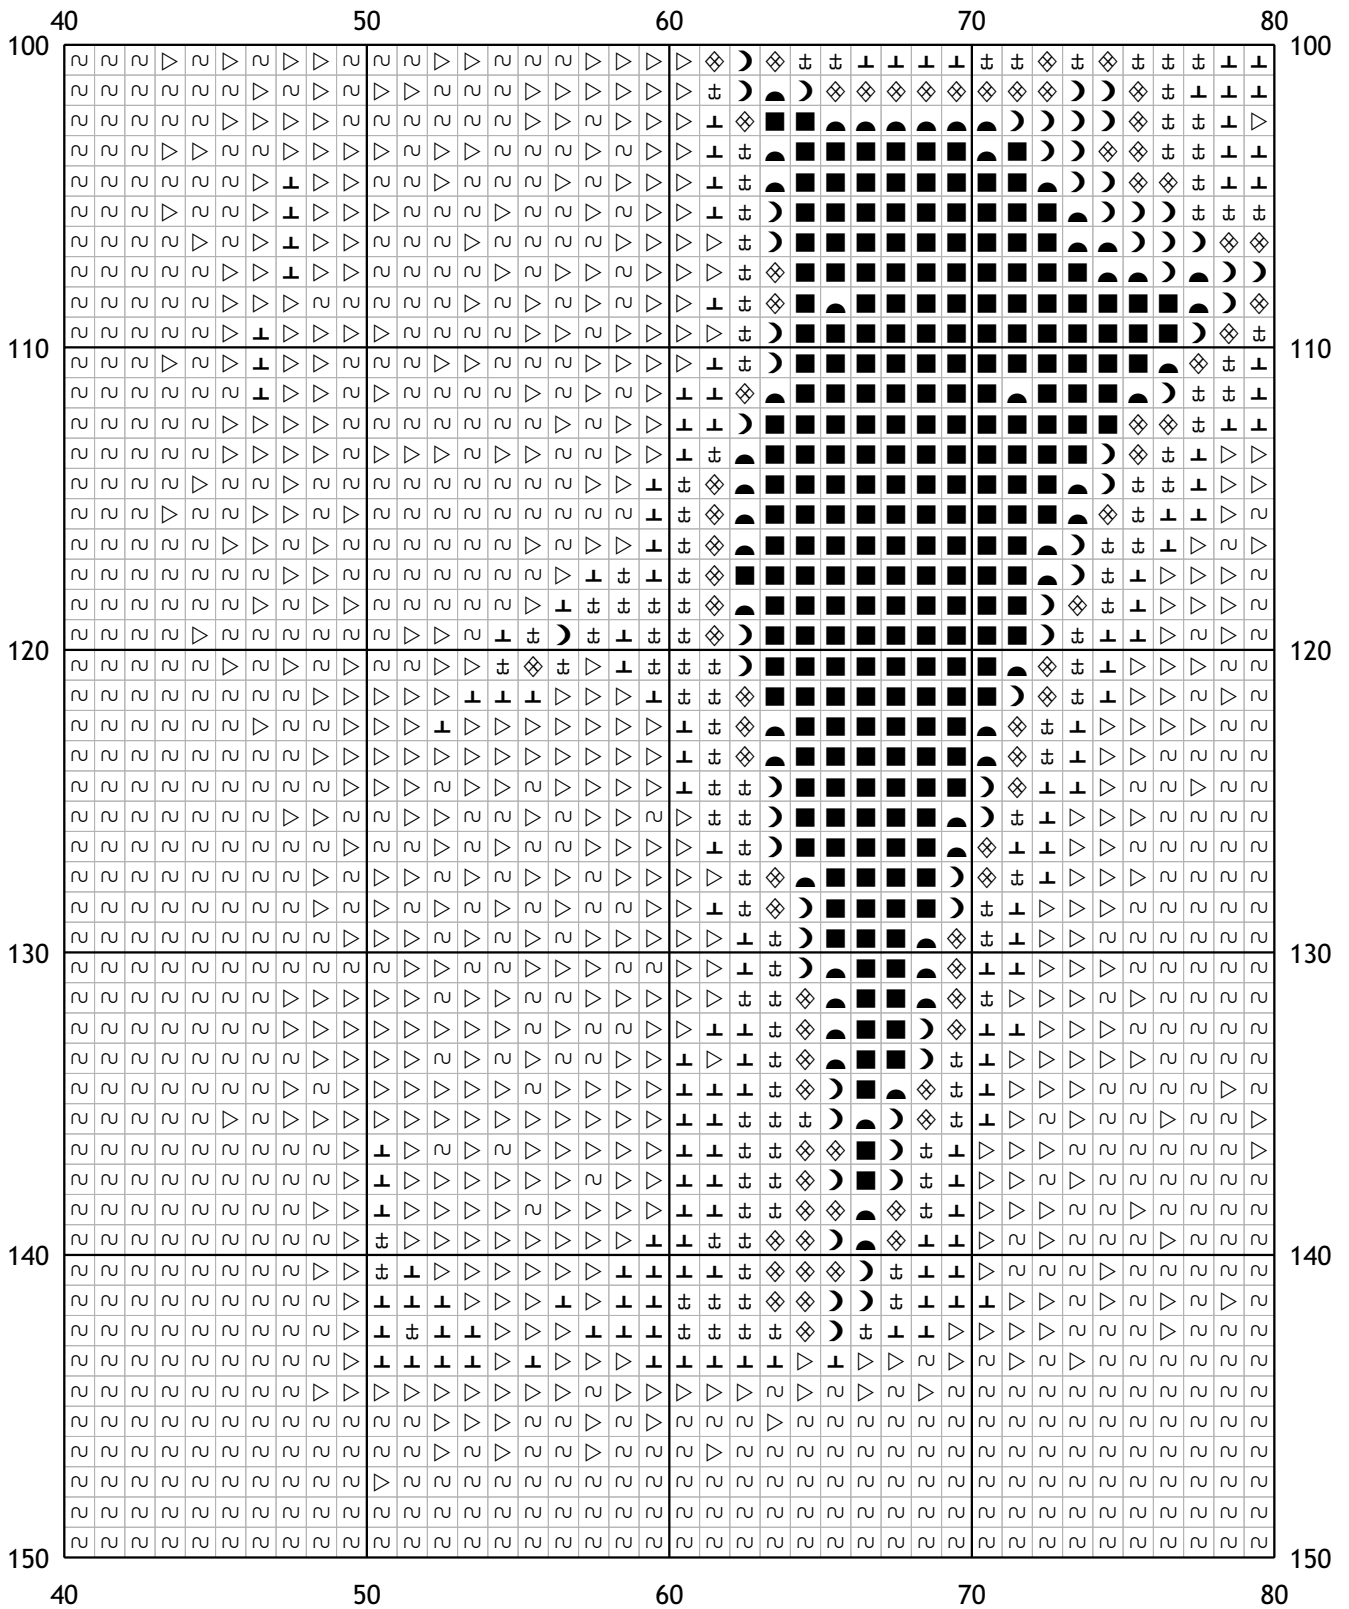

## Схема для вышивания крестом

Каталог: igolki.net

Код схемы: lpmxhtuqr

Название: влюбленные

Оттенков: 8

Размер: 143x200 стежков.

Разбивка схемы: 4x4 страницы

Версия процессора: 0.2.0

## Карта цветов (DMC)

 ■ 823 - navy blue dk (405)

 ❖ 646 - beaver gray dk (452)

 ▷ 168 - pewter gray vy lt (5727)

 ▲ 844 - beaver gray ul dk (498)

 ⚡ 647 - beaver gray md (938)

 ∩ ecru - ecru (18404)

 ☾ 535 - ash gray vy lt (439)

 ⊥ 648 - beaver gray lt (1737)

50	0	10	20	30	40	50
60	0	10	20	30	40	60
70	0	10	20	30	40	70
80	0	10	20	30	40	80
90	0	10	20	30	40	90
100	0	10	20	30	40	100

A 40x40 grid for cross-stitching. The grid is divided into four 10x10 quadrants. The top-left quadrant (rows 100-110, columns 0-10) contains the number '2'. The top-right quadrant (rows 100-110, columns 10-20) contains the number '2'. The bottom-left quadrant (rows 130-140, columns 0-10) contains the number '2'. The bottom-right quadrant (rows 130-140, columns 10-20) contains the number '2'. The middle-left quadrant (rows 110-130, columns 0-10) contains the number '2'. The middle-right quadrant (rows 110-130, columns 10-20) contains the number '2'. The top-middle quadrant (rows 100-110, columns 20-30) contains the number '2'. The top-far-right quadrant (rows 100-110, columns 30-40) contains the number '2'. The bottom-middle quadrant (rows 130-140, columns 20-30) contains the number '2'. The bottom-far-right quadrant (rows 130-140, columns 30-40) contains the number '2'. The grid is surrounded by coordinate labels: 0, 10, 20, 30, 40 on both the top and bottom axes, and 100, 110, 120, 130, 140, 150 on both the left and right axes.

80	90	100	110	120	130	140	150
100	110	120	130	140	150	80	90
110	120	130	140	150	80	90	100
120	130	140	150	80	90	100	110
130	140	150	80	90	100	110	120
140	150	80	90	100	110	120	130
150	80	90	100	110	120	130	140