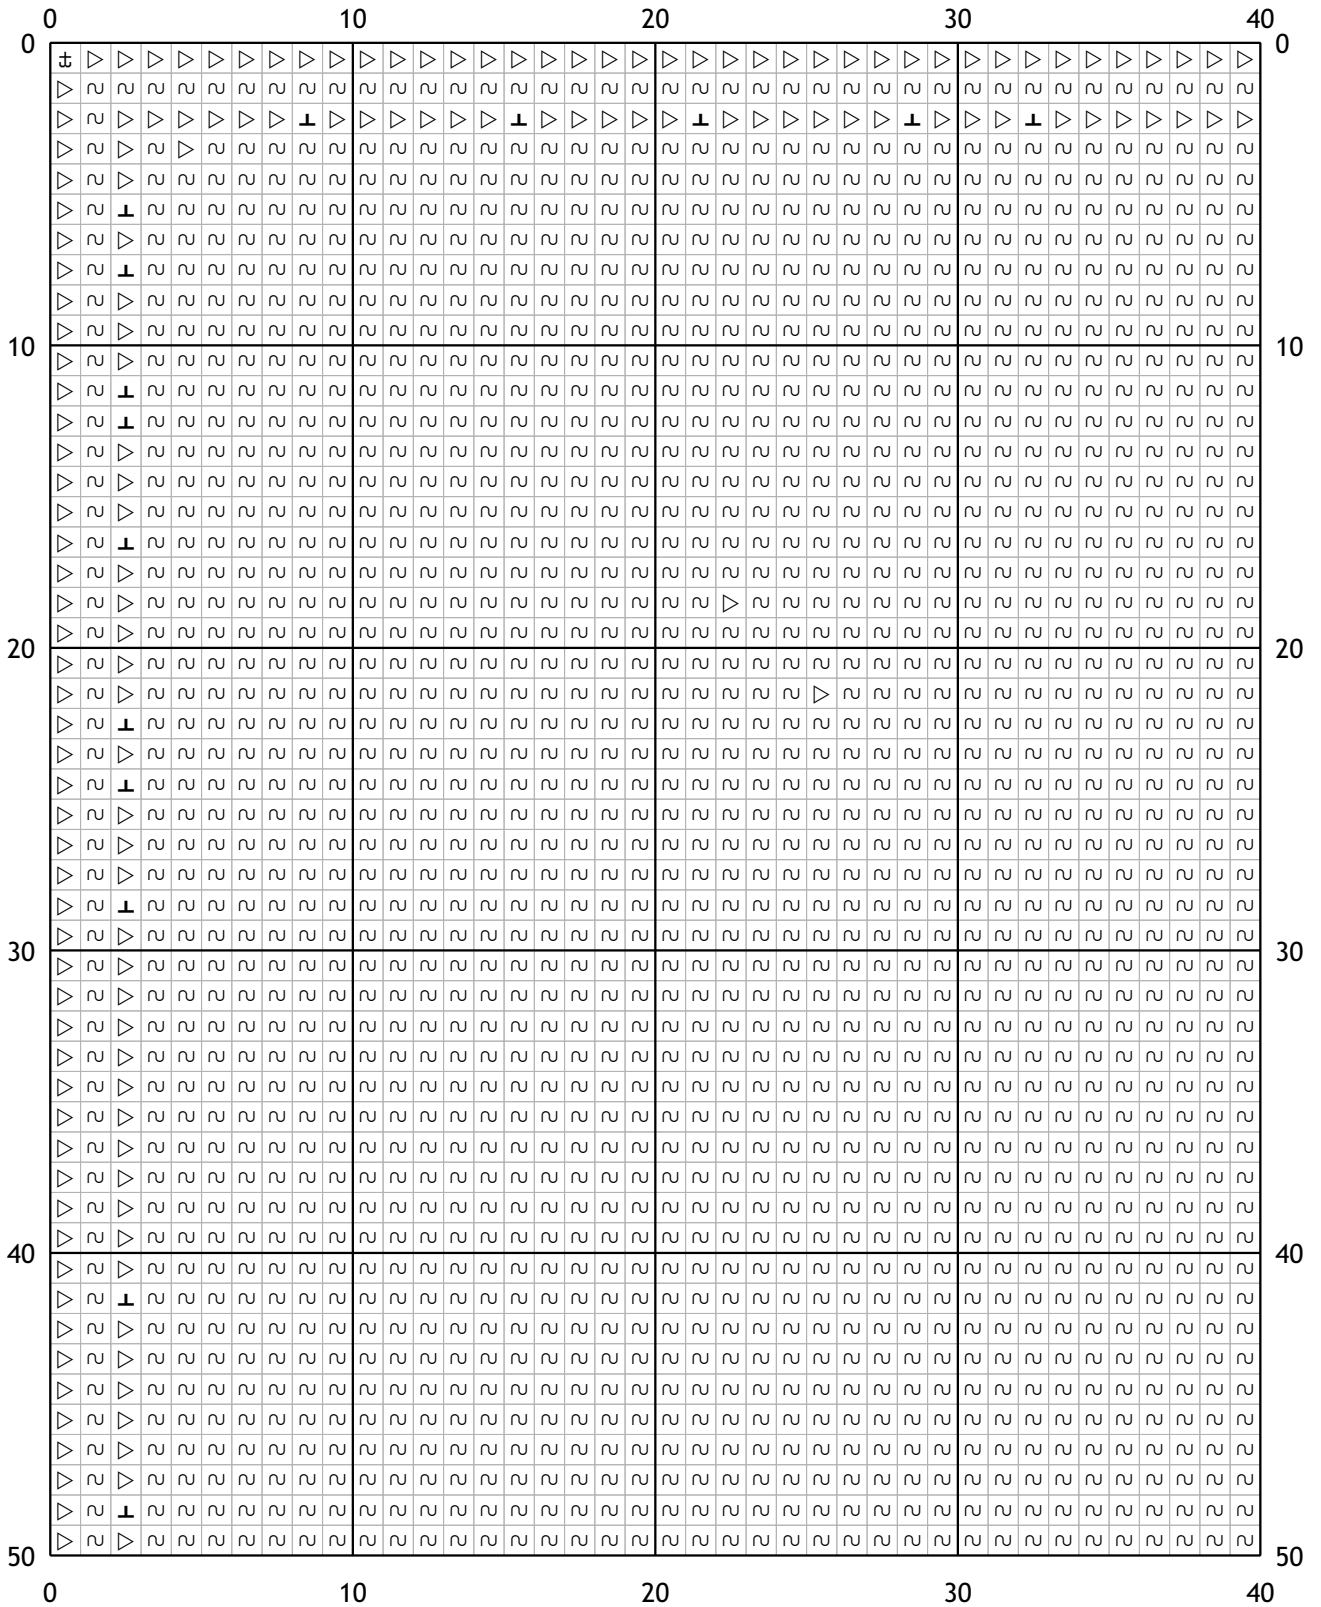

## Схема для вышивания крестом

Каталог: igolki.net

Код схемы: lpmxhtuqr

Название: влюбленные

Оттенков: 8

Размер: 143x200 стежков.

Разбивка схемы: 4x4 страницы

Версия процессора: 0.2.0

## Карта цветов (DMC)

 ■ 823 - navy blue dk (405)

 ❖ 646 - beaver gray dk (452)

 ▷ 168 - pewter gray vy lt (5727)

 ▲ 844 - beaver gray ul dk (498)

 ⚡ 647 - beaver gray md (938)

 ∩ ecru - ecru (18404)

 ☾ 535 - ash gray vy lt (439)

 ⊥ 648 - beaver gray lt (1737)

50	0	10	20	30	40	50
60	0	10	20	30	40	60
70	0	10	20	30	40	70
80	0	10	20	30	40	80
90	0	10	20	30	40	90
100	0	10	20	30	40	100

A 40x40 grid for cross-stitching. The grid is divided into four 10x10 quadrants. The top-left quadrant (rows 100-110, columns 0-10) contains the number '2'. The top-right quadrant (rows 100-110, columns 10-20) contains the number '2'. The bottom-left quadrant (rows 130-140, columns 0-10) contains the number '2'. The bottom-right quadrant (rows 130-140, columns 10-20) contains the number '2'. The middle-left quadrant (rows 110-130, columns 0-10) contains the number '2'. The middle-right quadrant (rows 110-130, columns 10-20) contains the number '2'. The top-middle quadrant (rows 100-110, columns 20-30) contains the number '2'. The top-far-right quadrant (rows 100-110, columns 30-40) contains the number '2'. The bottom-middle quadrant (rows 130-140, columns 20-30) contains the number '2'. The bottom-far-right quadrant (rows 130-140, columns 30-40) contains the number '2'. The grid is surrounded by coordinate labels: 0, 10, 20, 30, 40 on both the top and bottom axes, and 100, 110, 120, 130, 140, 150 on both the left and right axes.

80	90	100	110	120	130	140	150
100	110	120	130	140	150	80	90
110	120	130	140	150	80	90	100
120	130	140	150	80	90	100	110
130	140	150	80	90	100	110	120
140	150	80	90	100	110	120	130
150	80	90	100	110	120	130	140