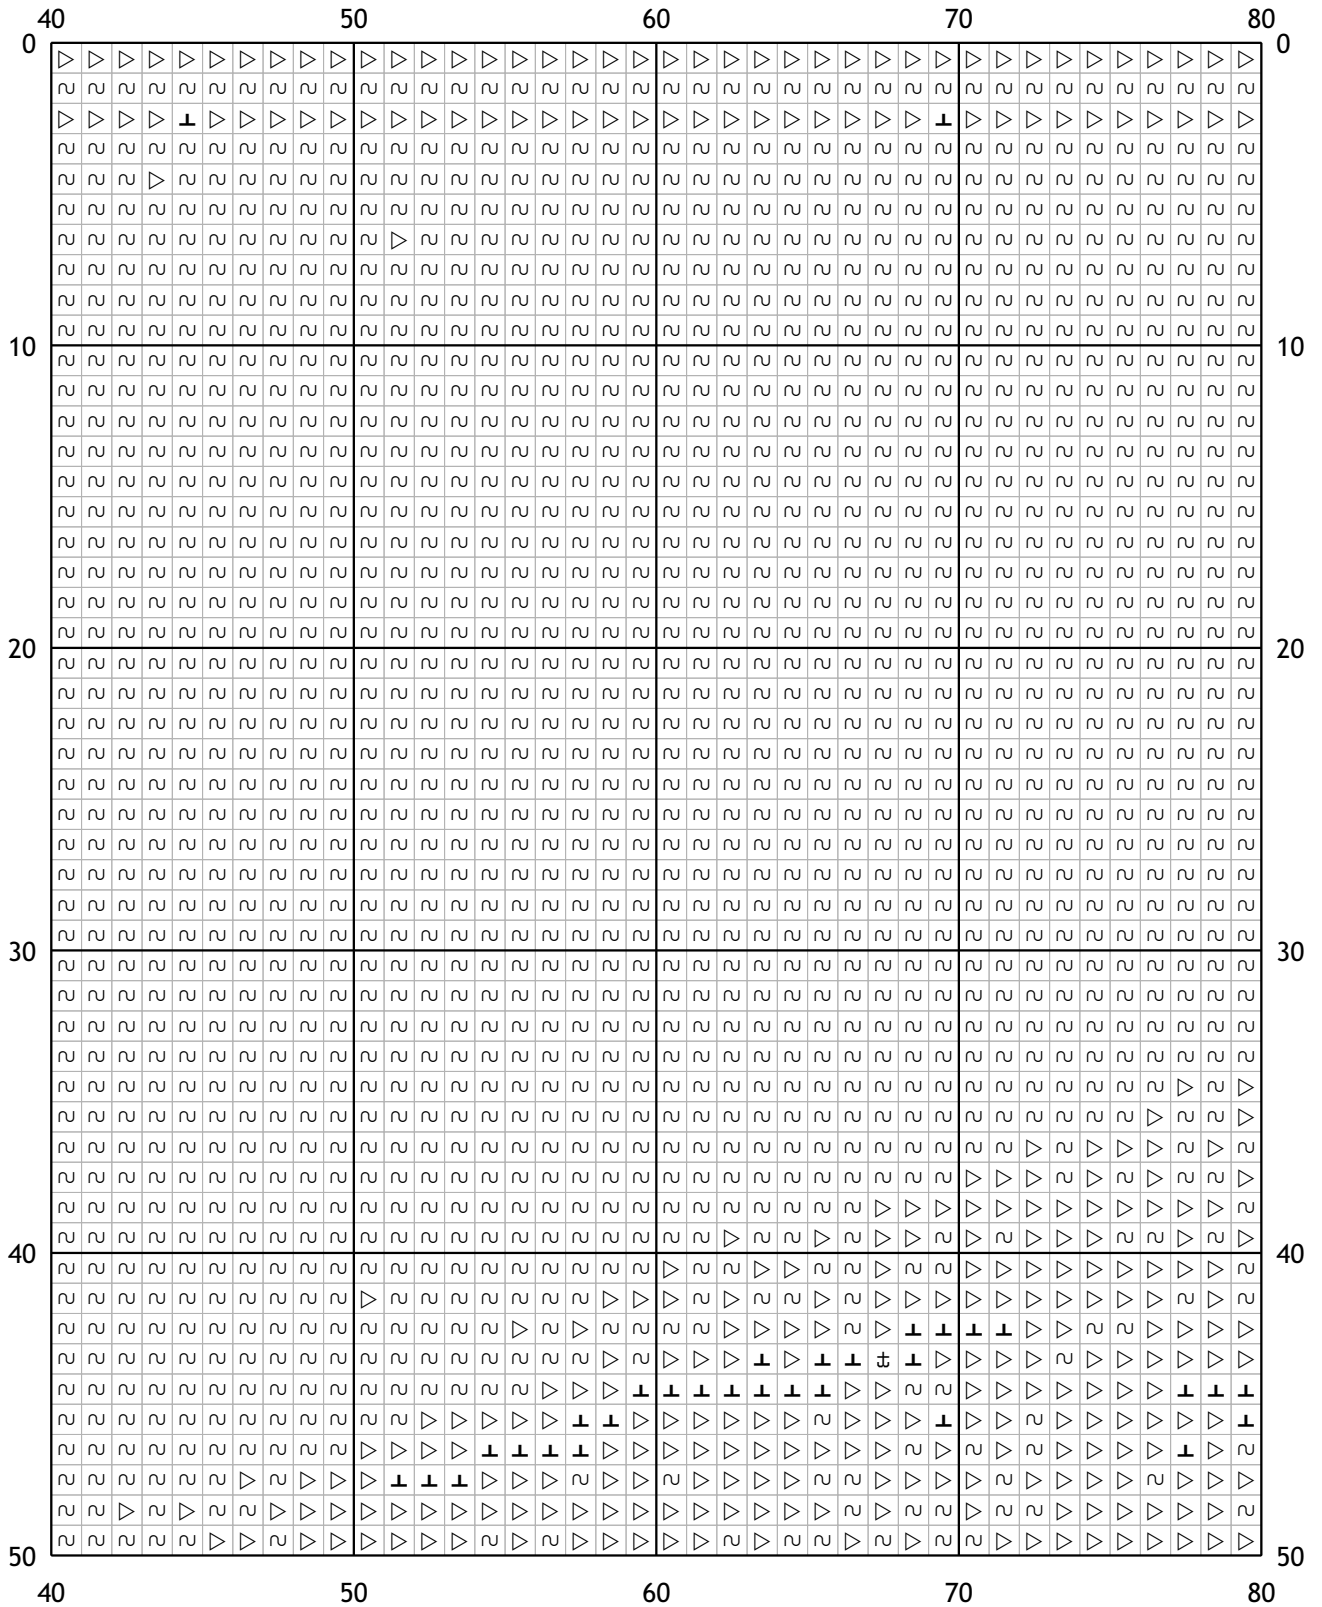

## Схема для вышивания крестом

Каталог: igolki.net

Код схемы: lpmxhtuqr

Название: влюбленные

Оттенков: 8

Размер: 143x200 стежков.

Разбивка схемы: 4x4 страницы

Версия процессора: 0.2.0

## Карта цветов (DMC)

 ■ 823 - navy blue dk (405)

 ❖ 646 - beaver gray dk (452)

 ▷ 168 - pewter gray vy lt (5727)

 ▲ 844 - beaver gray ul dk (498)

 ⚡ 647 - beaver gray md (938)

 ∩ ecru - ecru (18404)

 ☾ 535 - ash gray vy lt (439)

 ⊥ 648 - beaver gray lt (1737)

50	0	10	20	30	40	50
60	0	10	20	30	40	60
70	0	10	20	30	40	70
80	0	10	20	30	40	80
90	0	10	20	30	40	90
100	0	10	20	30	40	100

A 40x40 grid for cross-stitching. The grid is divided into four 10x10 quadrants. The top-left quadrant (rows 100-110, columns 0-10) contains the number '2'. The top-right quadrant (rows 100-110, columns 10-20) contains the number '2'. The bottom-left quadrant (rows 130-140, columns 0-10) contains the number '2'. The bottom-right quadrant (rows 130-140, columns 10-20) contains the number '2'. The middle-left quadrant (rows 110-130, columns 0-10) contains the number '2'. The middle-right quadrant (rows 110-130, columns 10-20) contains the number '2'. The top-middle quadrant (rows 100-110, columns 20-30) contains the number '2'. The top-far-right quadrant (rows 100-110, columns 30-40) contains the number '2'. The bottom-middle quadrant (rows 130-140, columns 20-30) contains the number '2'. The bottom-far-right quadrant (rows 130-140, columns 30-40) contains the number '2'. The grid is surrounded by coordinate labels: 0, 10, 20, 30, 40 on both the top and bottom axes, and 100, 110, 120, 130, 140, 150 on both the left and right axes.

80	90	100	110	120	130	140	150
100	110	120	130	140	150	80	90
110	120	130	140	150	80	90	100
120	130	140	150	80	90	100	110
130	140	150	80	90	100	110	120
140	150	80	90	100	110	120	130
150	80	90	100	110	120	130	140