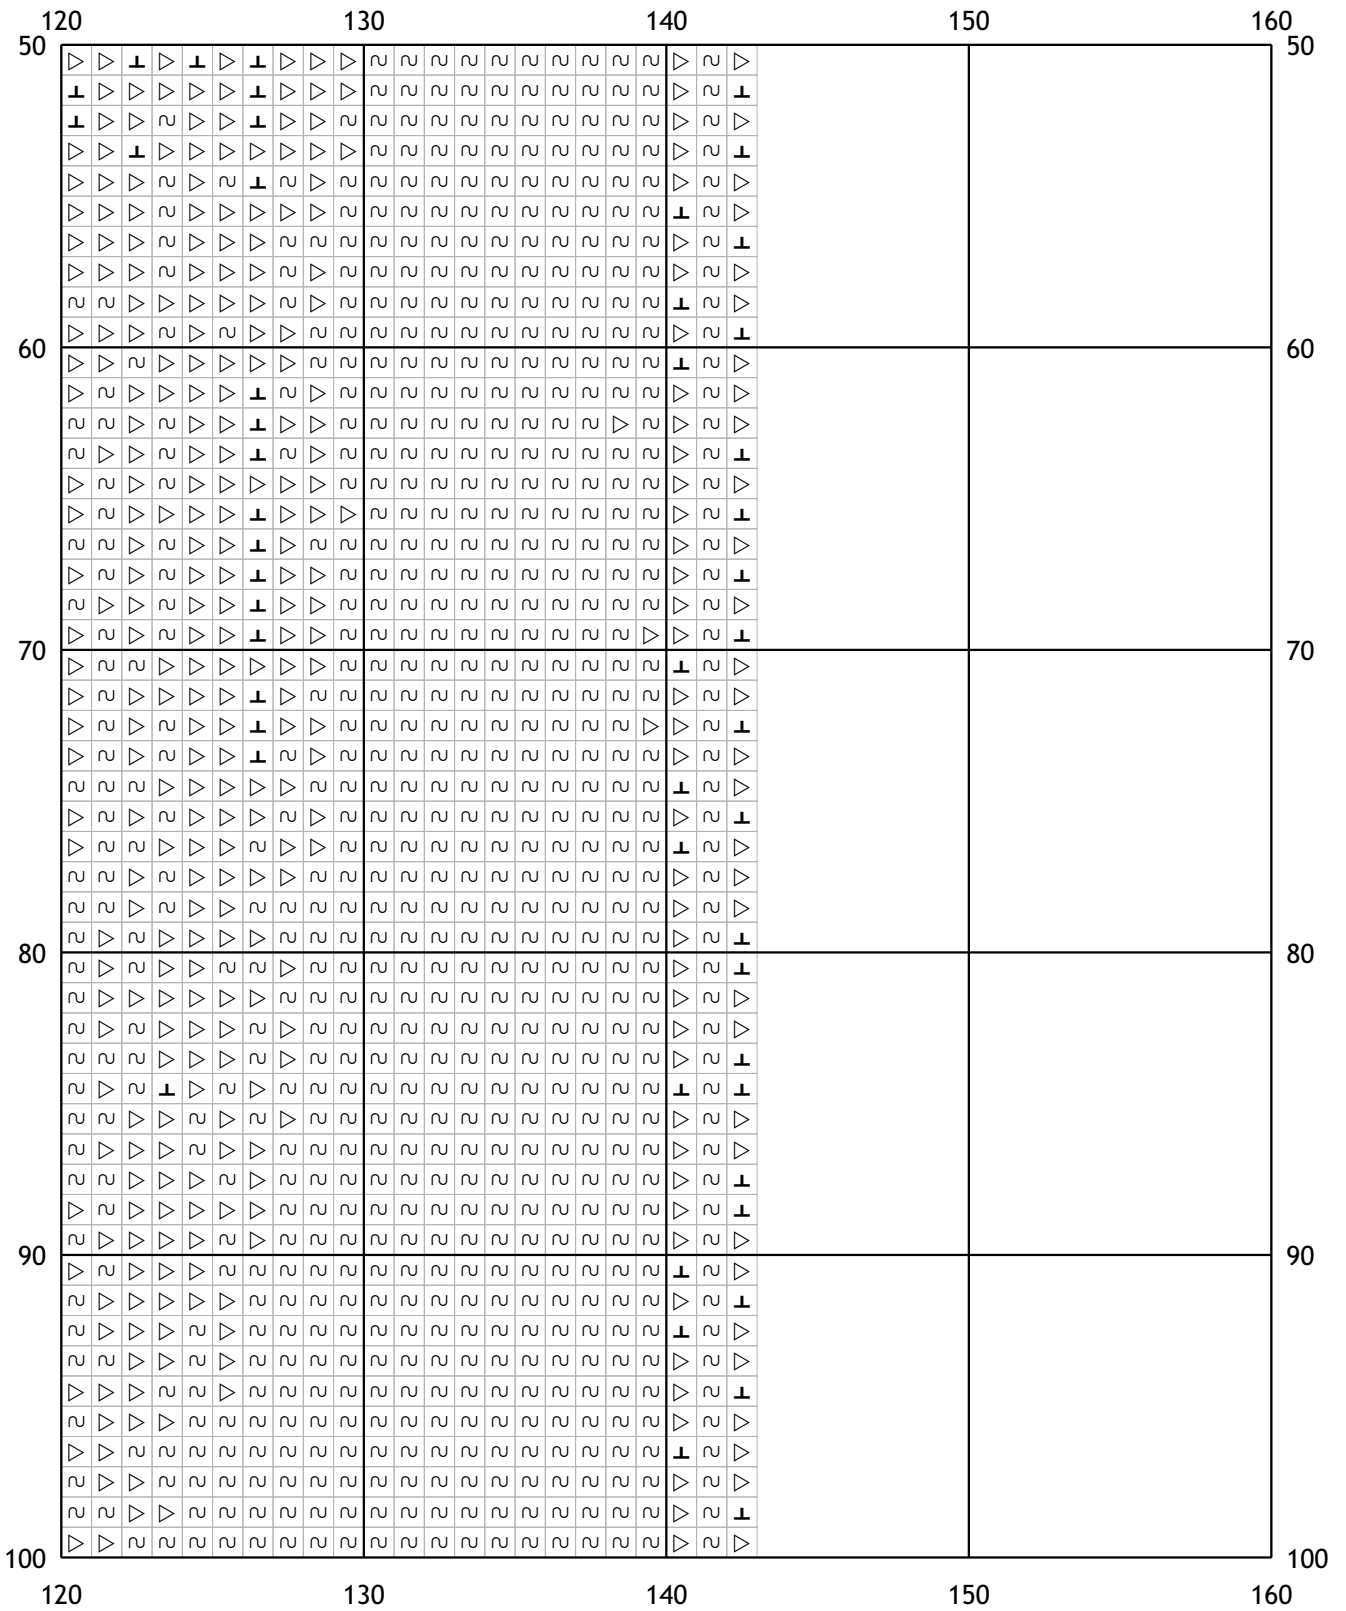

## Схема для вышивания крестом

Каталог: igolki.net

Код схемы: lpmxhtuqr

Название: влюбленные

Оттенков: 8

Размер: 143x200 стежков.

Разбивка схемы: 4x4 страницы

Версия процессора: 0.2.0

## Карта цветов (DMC)

 ■ 823 - navy blue dk (405)

 ❖ 646 - beaver gray dk (452)

 ▷ 168 - pewter gray vy lt (5727)

 ▲ 844 - beaver gray ul dk (498)

 ⚡ 647 - beaver gray md (938)

 ∩ ecru - ecru (18404)

 ☾ 535 - ash gray vy lt (439)

 ⊥ 648 - beaver gray lt (1737)

50	0	10	20	30	40	50
60	0	10	20	30	40	60
70	0	10	20	30	40	70
80	0	10	20	30	40	80
90	0	10	20	30	40	90
100	0	10	20	30	40	100

A 40x40 grid for cross-stitching. The grid is divided into four 10x10 quadrants. The top-left quadrant (rows 100-110, columns 0-10) contains the number '2'. The top-right quadrant (rows 100-110, columns 10-20) contains the number '2'. The bottom-left quadrant (rows 130-140, columns 0-10) contains the number '2'. The bottom-right quadrant (rows 130-140, columns 10-20) contains the number '2'. The middle-left quadrant (rows 110-130, columns 0-10) contains the number '2'. The middle-right quadrant (rows 110-130, columns 10-20) contains the number '2'. The top-middle quadrant (rows 100-110, columns 20-30) contains the number '2'. The top-far-right quadrant (rows 100-110, columns 30-40) contains the number '2'. The bottom-middle quadrant (rows 130-140, columns 20-30) contains the number '2'. The bottom-far-right quadrant (rows 130-140, columns 30-40) contains the number '2'. The grid is surrounded by coordinate labels: 0, 10, 20, 30, 40 on both the top and bottom axes, and 100, 110, 120, 130, 140, 150 on both the left and right axes.

80	90	100	110	120	130	140	150
100	110	120	130	140	150	80	90
110	120	130	140	150	80	90	100
120	130	140	150	80	90	100	110
130	140	150	80	90	100	110	120
140	150	80	90	100	110	120	130
150	80	90	100	110	120	130	140