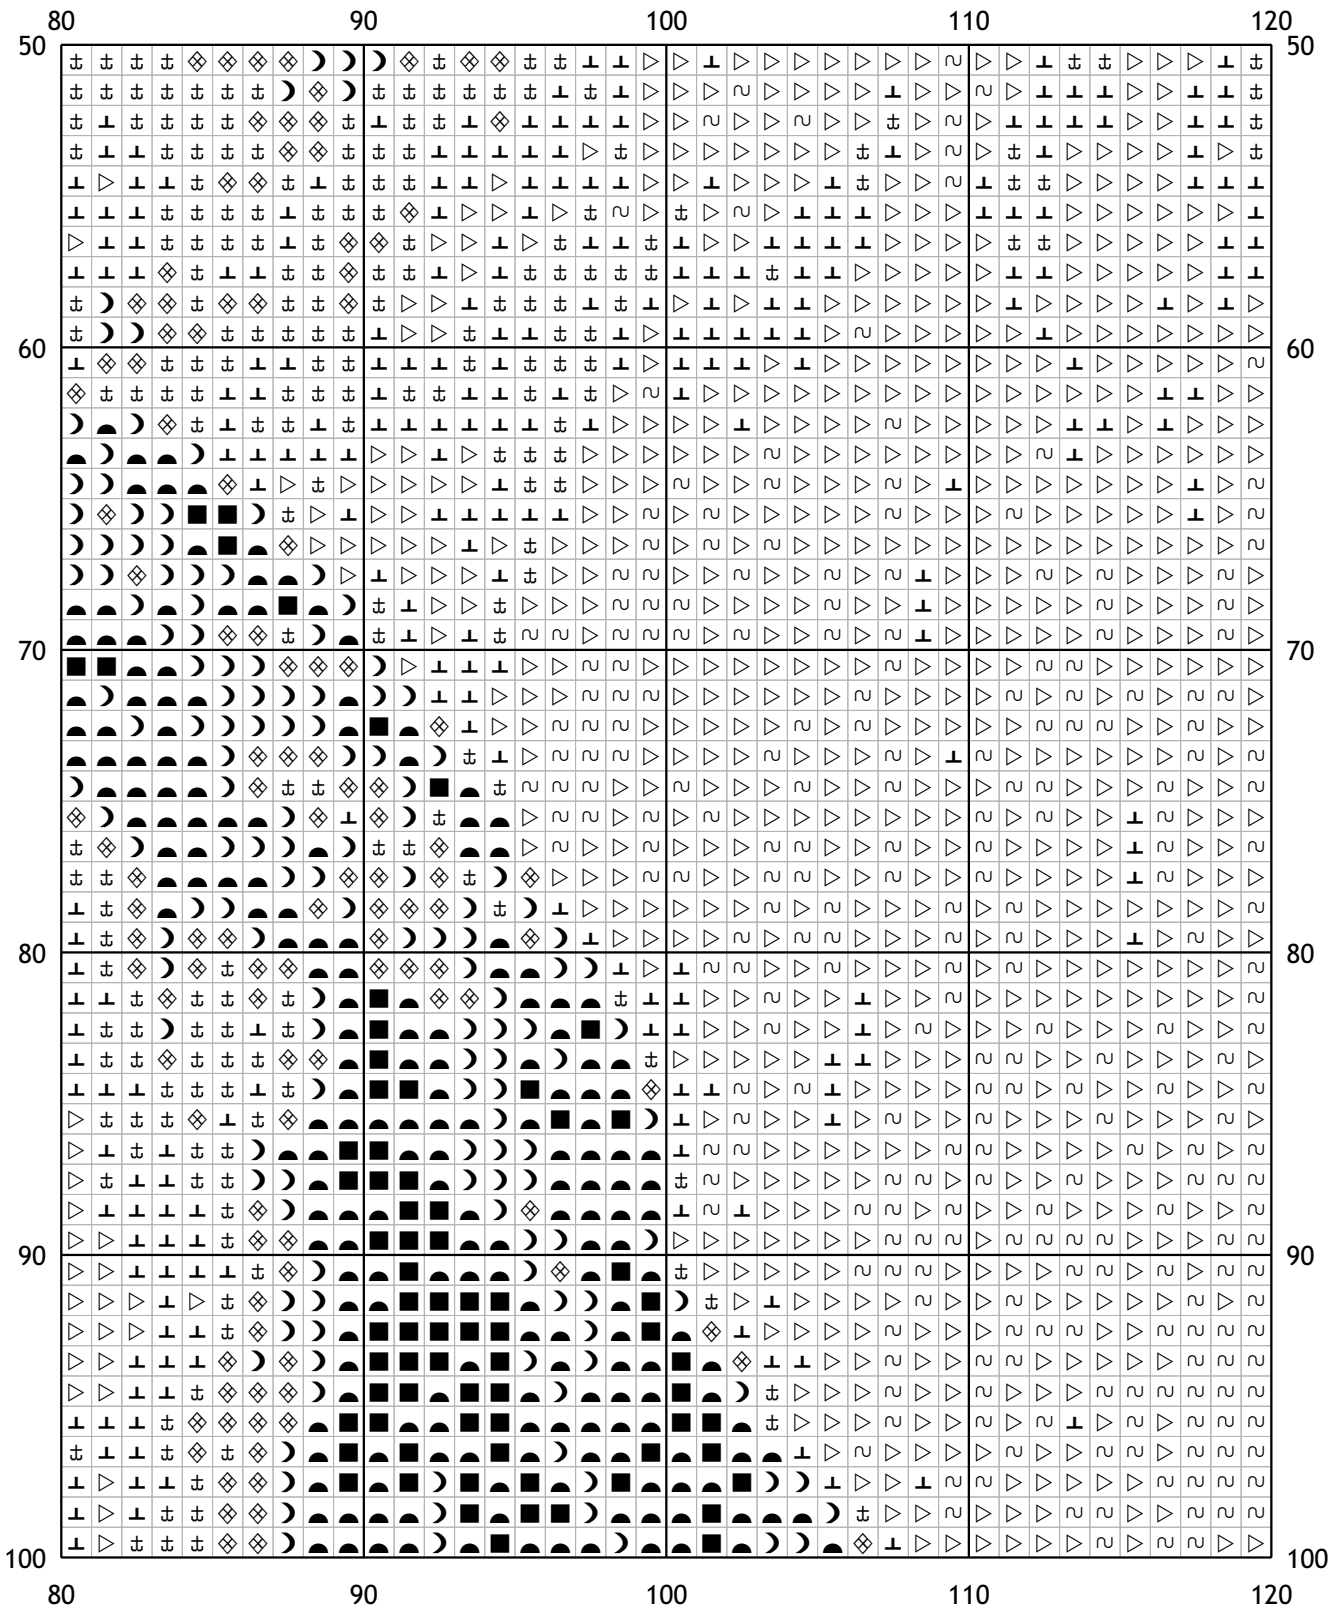

## Схема для вышивания крестом

Каталог: igolki.net

Код схемы: lpmxhtuqr

Название: влюбленные

Оттенков: 8

Размер: 143x200 стежков.

Разбивка схемы: 4x4 страницы

Версия процессора: 0.2.0

## Карта цветов (DMC)

 ■ 823 - navy blue dk (405)

 ❖ 646 - beaver gray dk (452)

 ▷ 168 - pewter gray vy lt (5727)

 ▲ 844 - beaver gray ul dk (498)

 ⚡ 647 - beaver gray md (938)

 ∩ ecru - ecru (18404)

 ☾ 535 - ash gray vy lt (439)

 ⊥ 648 - beaver gray lt (1737)

50	0	10	20	30	40	50
60	0	10	20	30	40	60
70	0	10	20	30	40	70
80	0	10	20	30	40	80
90	0	10	20	30	40	90
100	0	10	20	30	40	100

A 40x40 grid for cross-stitching. The grid is divided into four 10x10 quadrants. The top-left quadrant (rows 100-110, columns 0-10) contains the number '2'. The top-right quadrant (rows 100-110, columns 10-20) contains the number '2'. The bottom-left quadrant (rows 130-140, columns 0-10) contains the number '2'. The bottom-right quadrant (rows 130-140, columns 10-20) contains the number '2'. The middle-left quadrant (rows 110-130, columns 0-10) contains the number '2'. The middle-right quadrant (rows 110-130, columns 10-20) contains the number '2'. The top-middle quadrant (rows 100-110, columns 20-30) contains the number '2'. The top-far-right quadrant (rows 100-110, columns 30-40) contains the number '2'. The bottom-middle quadrant (rows 130-140, columns 20-30) contains the number '2'. The bottom-far-right quadrant (rows 130-140, columns 30-40) contains the number '2'. The grid is surrounded by coordinate labels: 0, 10, 20, 30, 40 on both the top and bottom axes, and 100, 110, 120, 130, 140, 150 on both the left and right axes.

80	90	100	110	120	130	140	150
100	110	120	130	140	150	80	90
110	120	130	140	150	80	90	100
120	130	140	150	80	90	100	110
130	140	150	80	90	100	110	120
140	150	80	90	100	110	120	130
150	80	90	100	110	120	130	140