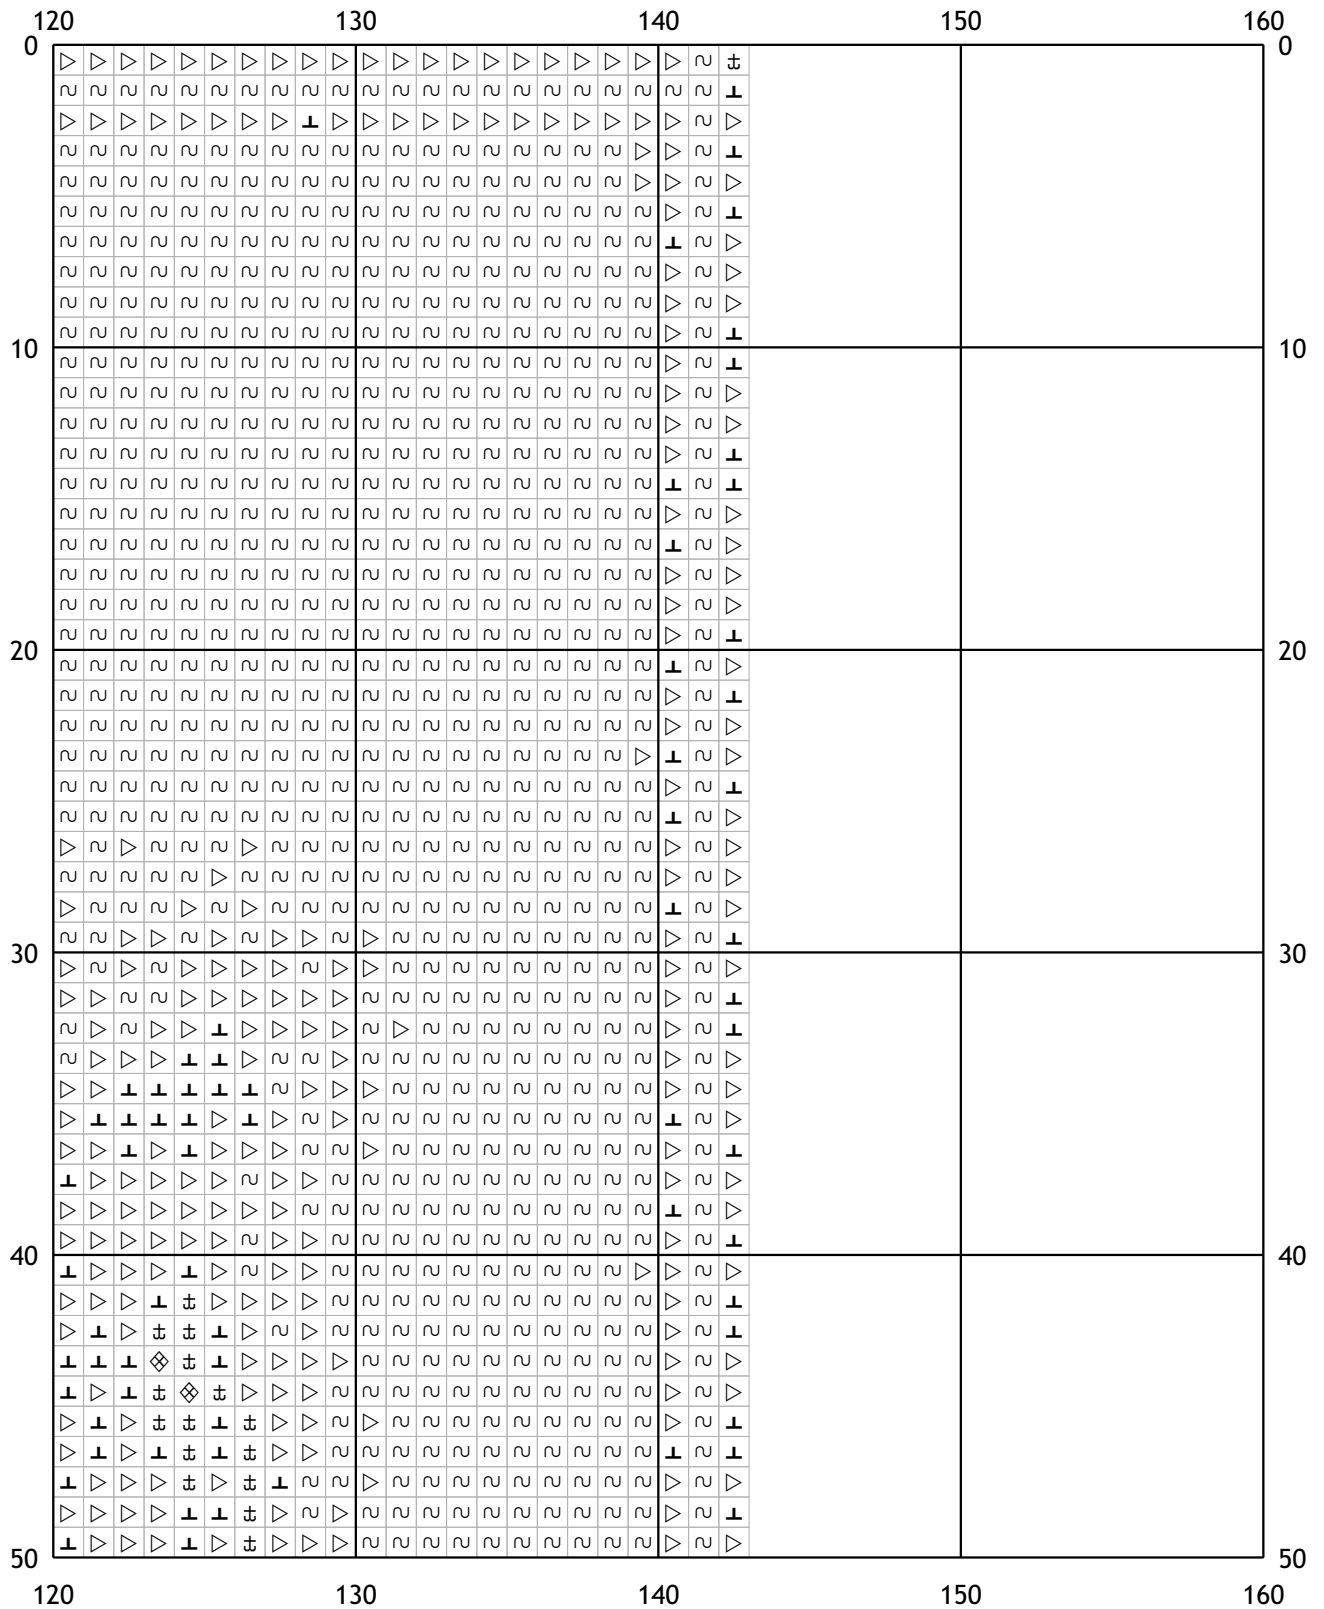

## Схема для вышивания крестом

Каталог: igolki.net

Код схемы: lpmxhtuqr

Название: влюбленные

Оттенков: 8

Размер: 143x200 стежков.

Разбивка схемы: 4x4 страницы

Версия процессора: 0.2.0

## Карта цветов (DMC)

 ■ 823 - navy blue dk (405)

 ❖ 646 - beaver gray dk (452)

 ▷ 168 - pewter gray vy lt (5727)

 ▲ 844 - beaver gray ul dk (498)

 ⚡ 647 - beaver gray md (938)

 ∩ ecru - ecru (18404)

 ☾ 535 - ash gray vy lt (439)

 ⊥ 648 - beaver gray lt (1737)

50	0	10	20	30	40	50
60	0	10	20	30	40	60
70	0	10	20	30	40	70
80	0	10	20	30	40	80
90	0	10	20	30	40	90
100	0	10	20	30	40	100

A 40x40 grid for cross-stitching. The grid is divided into four 10x10 quadrants. The top-left quadrant (rows 100-110, columns 0-10) contains the number '2'. The top-right quadrant (rows 100-110, columns 10-20) contains the number '2'. The bottom-left quadrant (rows 130-140, columns 0-10) contains the number '2'. The bottom-right quadrant (rows 130-140, columns 10-20) contains the number '2'. The middle-left quadrant (rows 110-130, columns 0-10) contains the number '2'. The middle-right quadrant (rows 110-130, columns 10-20) contains the number '2'. The top-middle quadrant (rows 100-110, columns 20-30) contains the number '2'. The top-far-right quadrant (rows 100-110, columns 30-40) contains the number '2'. The bottom-middle quadrant (rows 130-140, columns 20-30) contains the number '2'. The bottom-far-right quadrant (rows 130-140, columns 30-40) contains the number '2'. The grid is surrounded by coordinate labels: 0, 10, 20, 30, 40 on both the top and bottom axes, and 100, 110, 120, 130, 140, 150 on both the left and right axes.

80	90	100	110	120	130	140	150
100	110	120	130	140	150	80	90
110	120	130	140	150	80	90	100
120	130	140	150	80	90	100	110
130	140	150	80	90	100	110	120
140	150	80	90	100	110	120	130
150	80	90	100	110	120	130	140